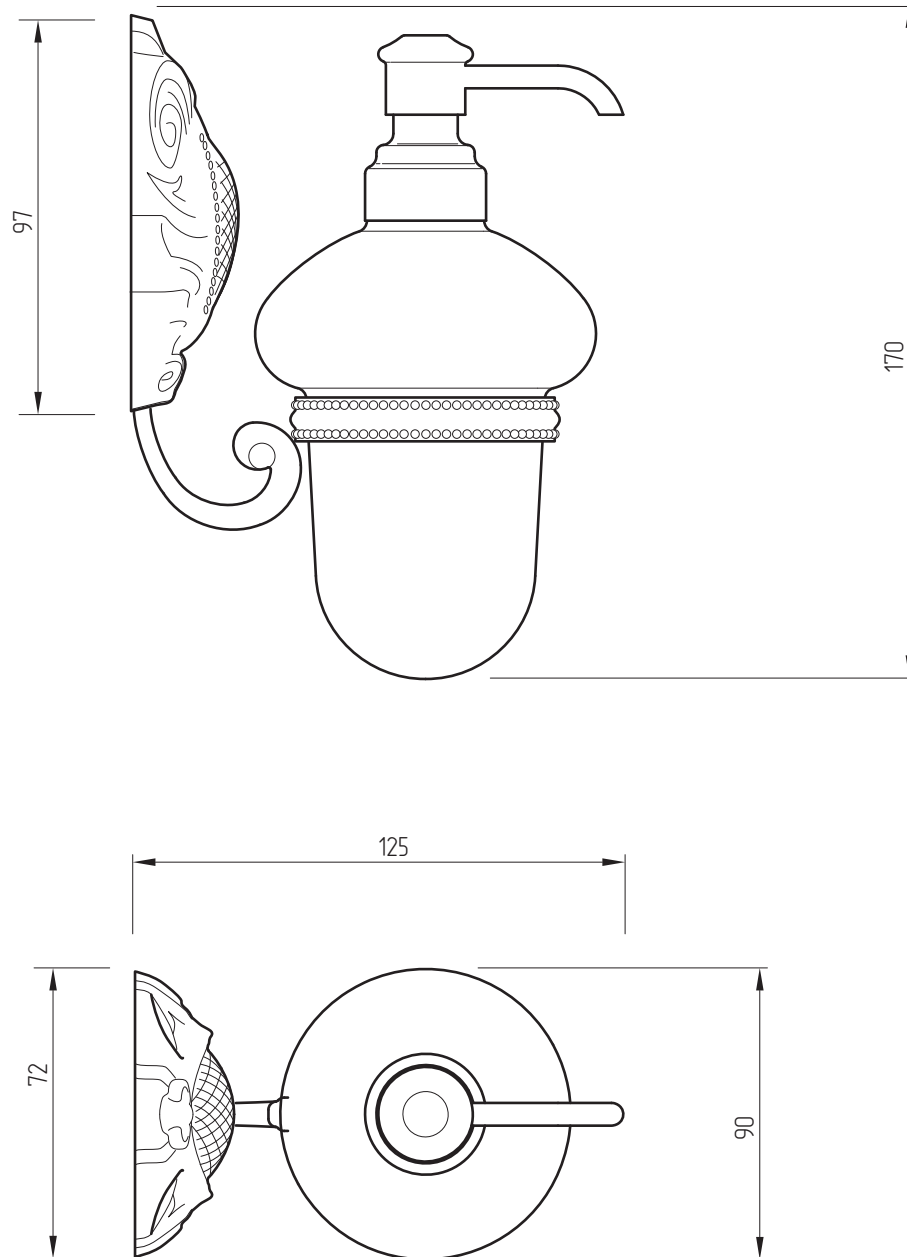

MIGLIORE

Cleopatra

Dispenser, vetro
Dispenser, glass
Дозатор настенный, стекло