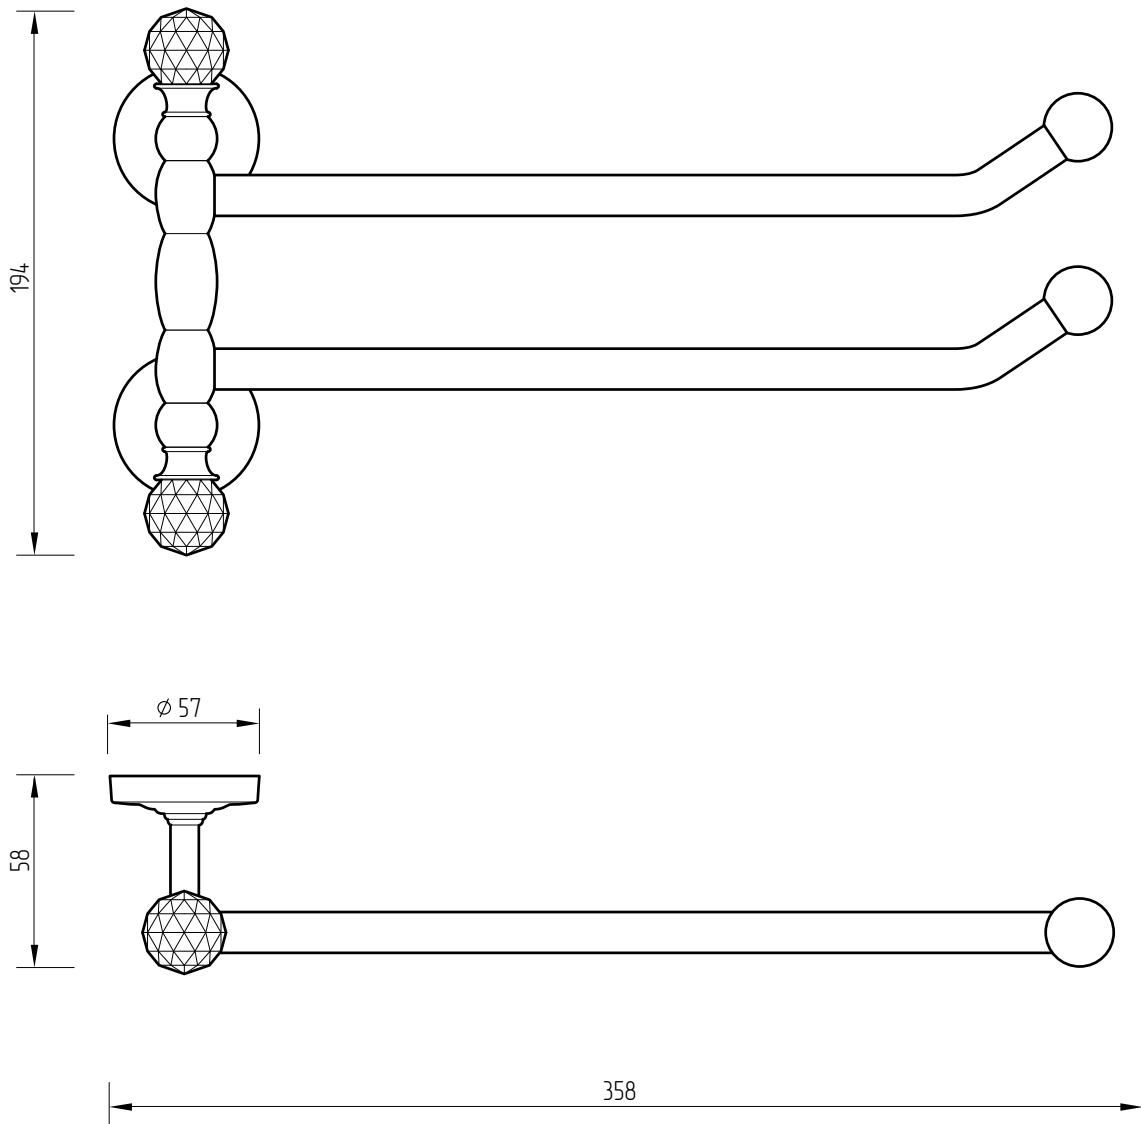

MIGLIORE

Amerida

Porta salviette, L37 Swarovski

Towel holder with two swivelling arms, L37 Swarovski

Полотенцедержатель двойной поворотный, L37 Swarovski