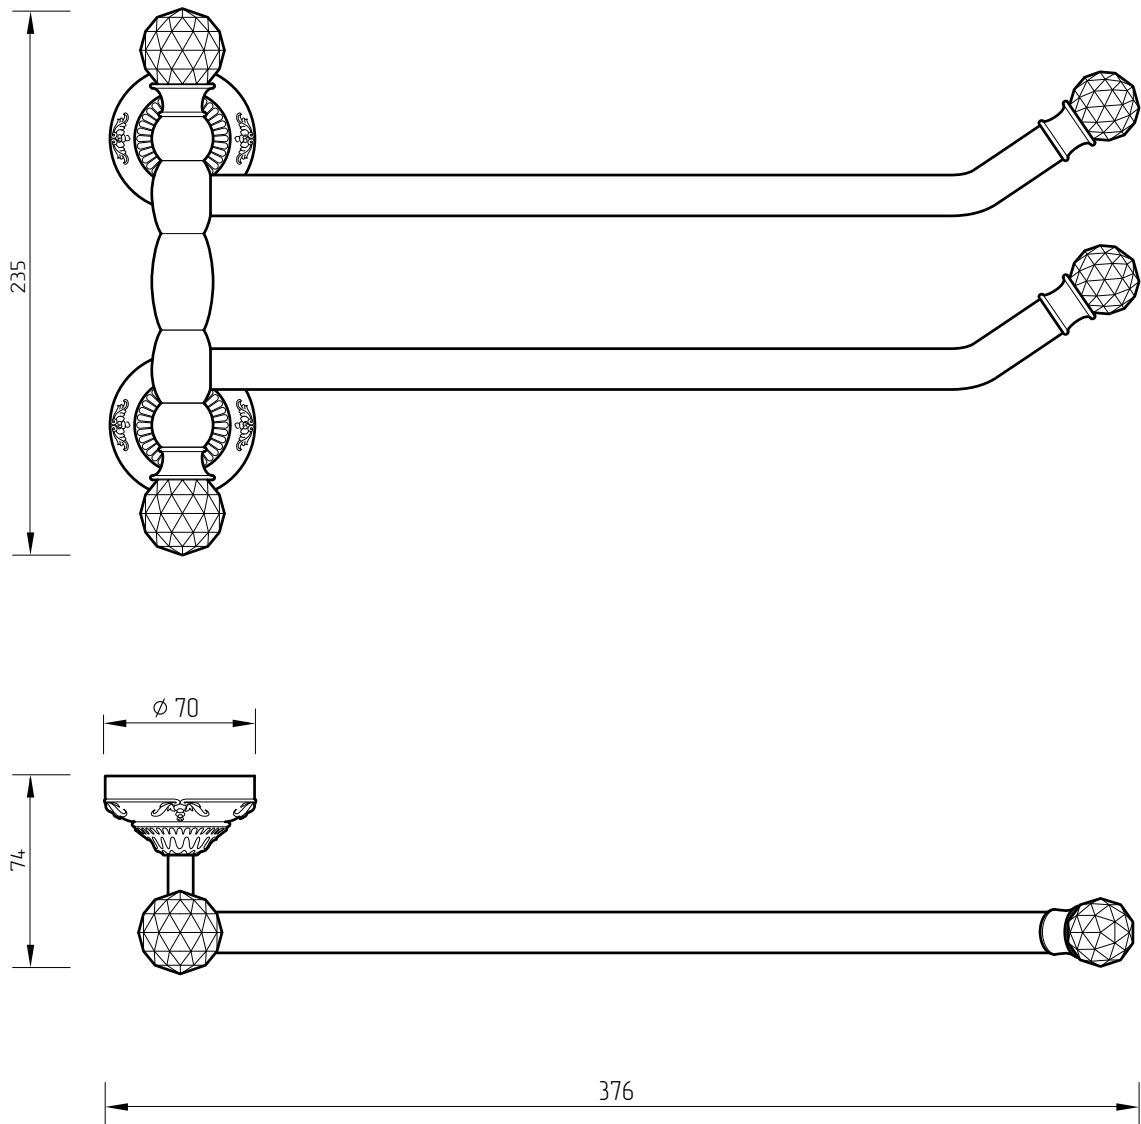

# MIGLIORE

---

---

Cristalia

Porta salviette, L45

Towel holder with two swivelling arms, L40

Полотенцедержатель двойной поворотный, L40 см