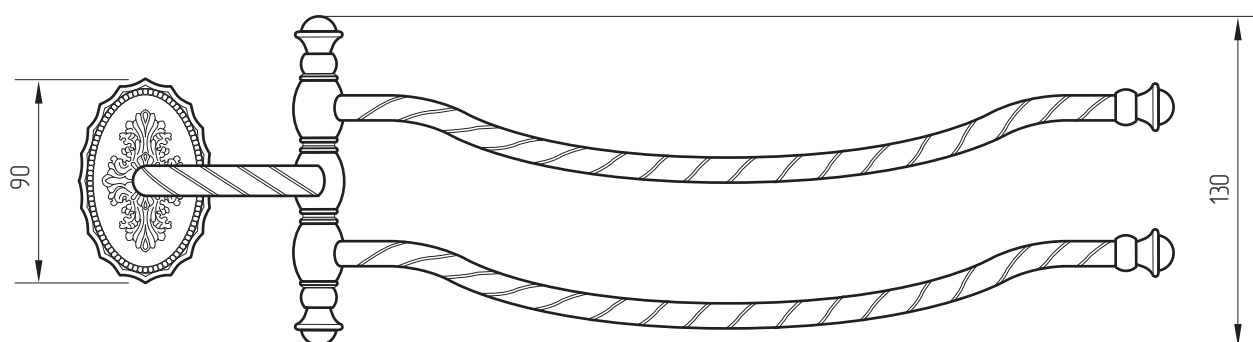

# MIGLIORE

---

---

E d e r a

Porta salviette doppio girevole, L45  
Towel holder with two swivelling arms, L45  
Полотенцедержатель двойной поворотный, L45