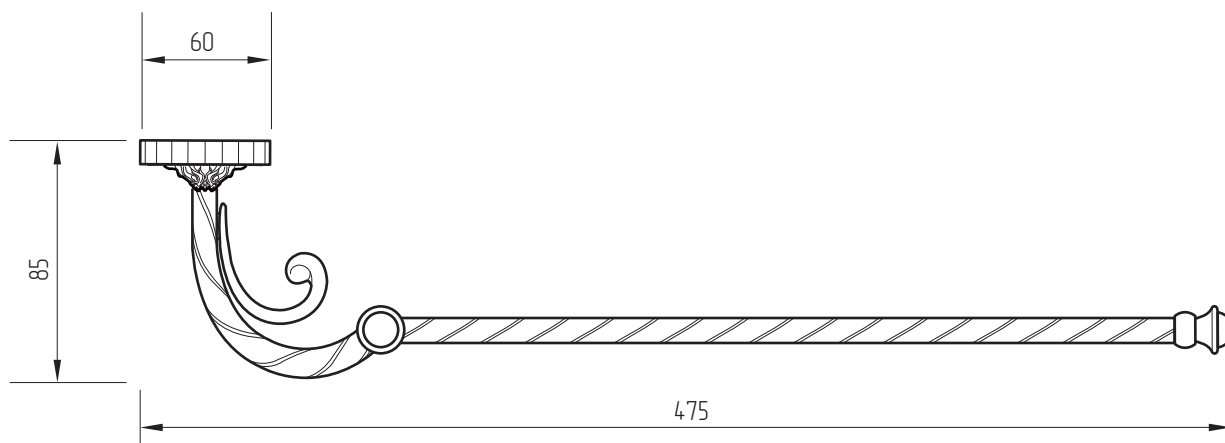

# MIGLIORE

---

---

E d e r a

Porta salviette doppio girevole, L45  
Towel holder with two swivelling arms, L45  
Полотенцедержатель двойной поворотный, L45