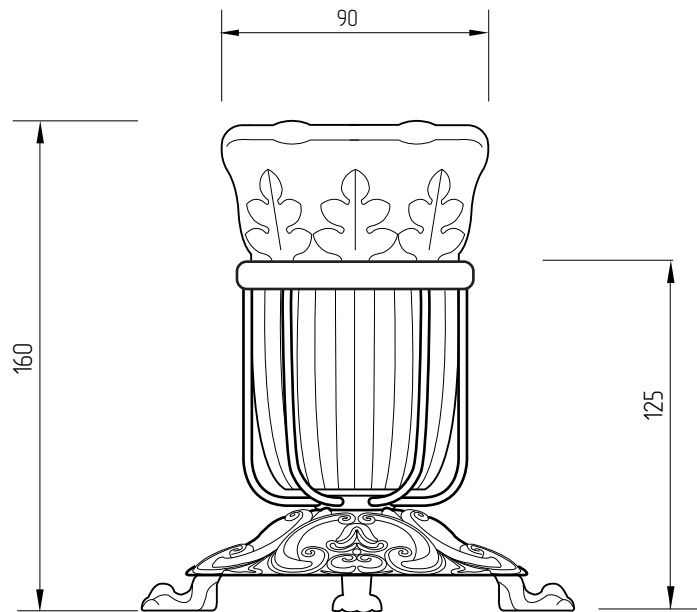

MIGLIORE

Elisabetta

Porta bicchiere
Tumbler holder
Стакан настольный