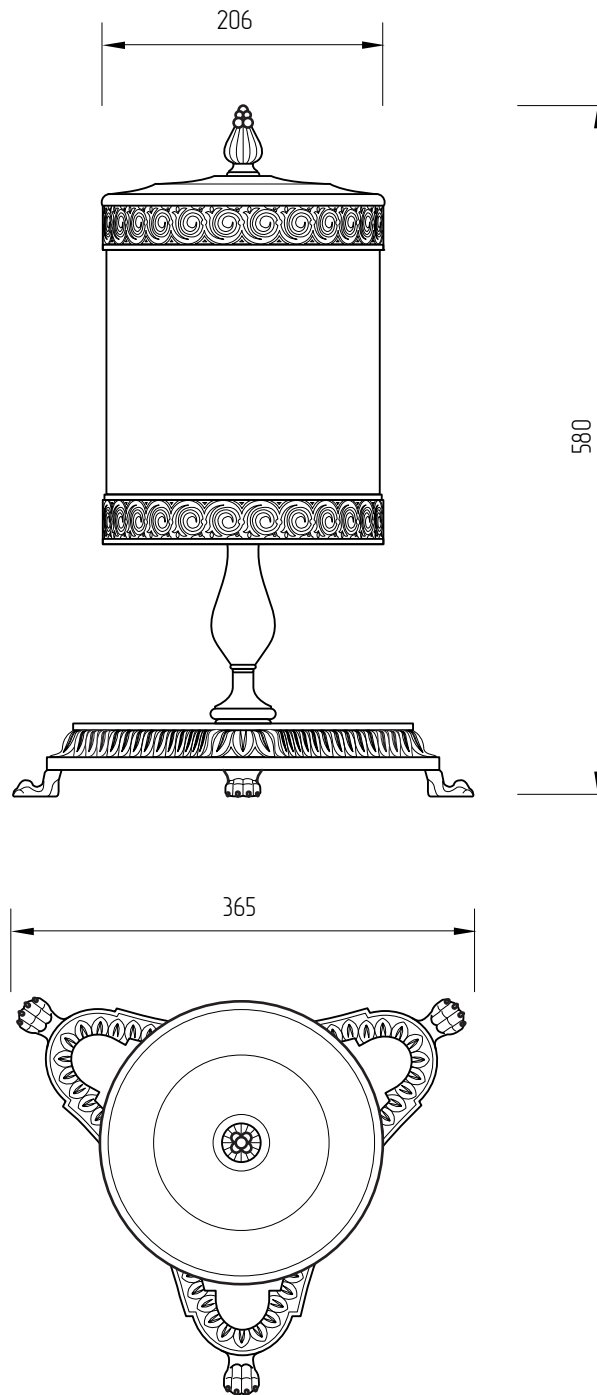

MIGLIORE

Elisabetta

Pattumiera, 5L

Waste bin, 5L

Ведро для мусора на подставке, 5л