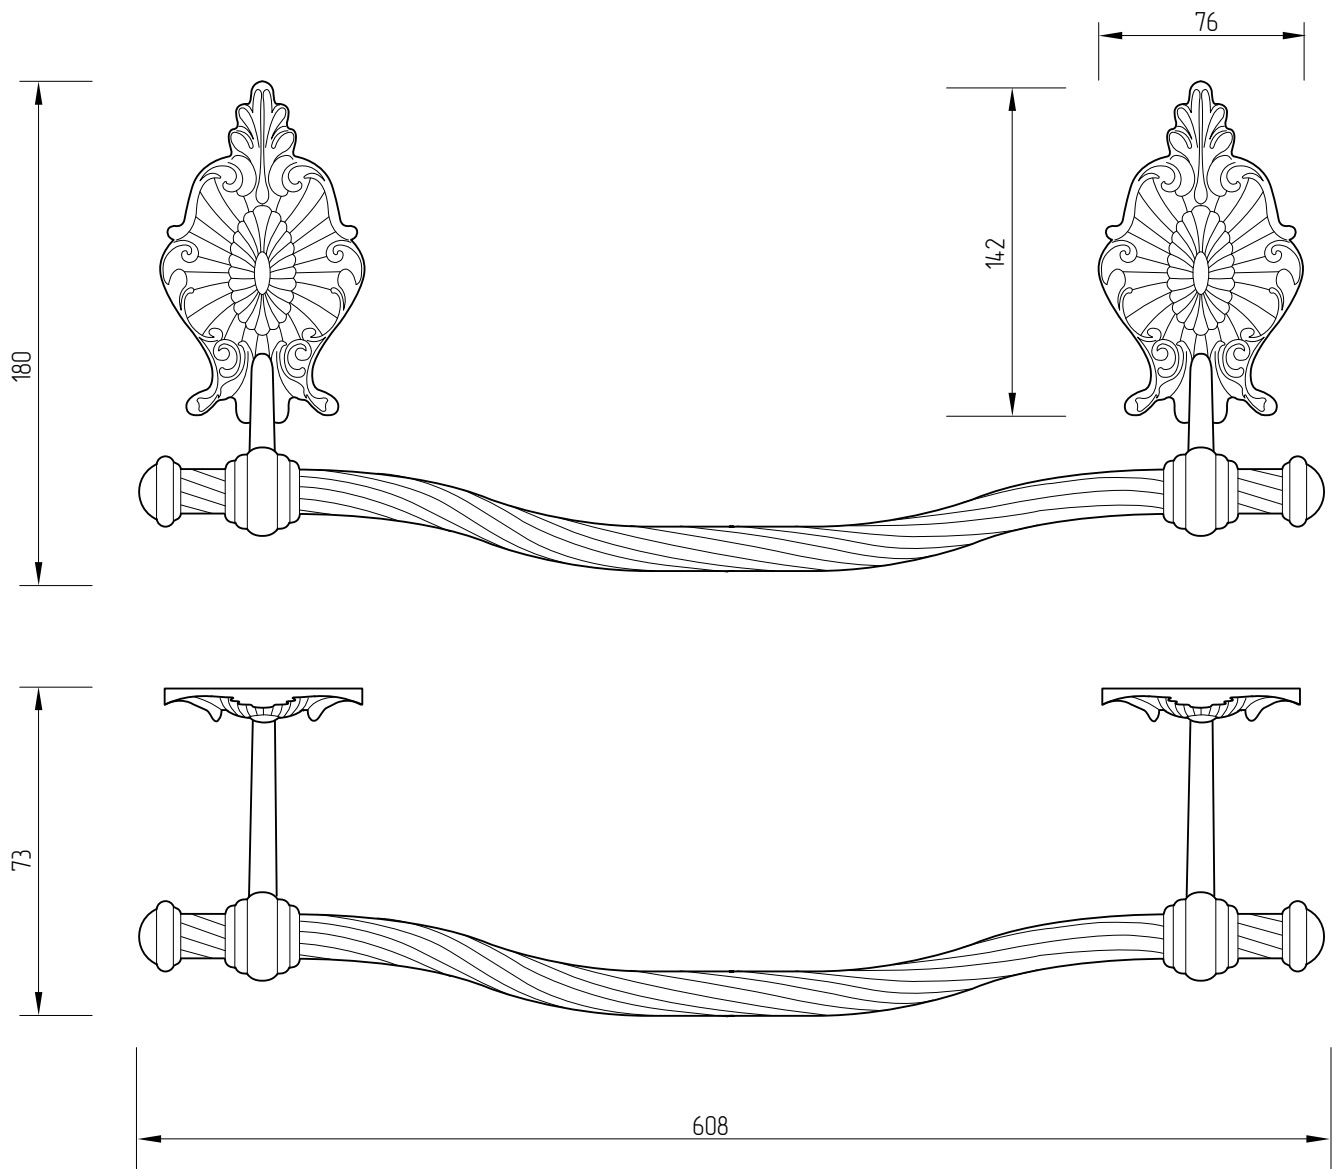

MIGLIORE

Elisabetta

Porta salviette, L60

Towel holder, L60

Полотенцедержатель, L60 см