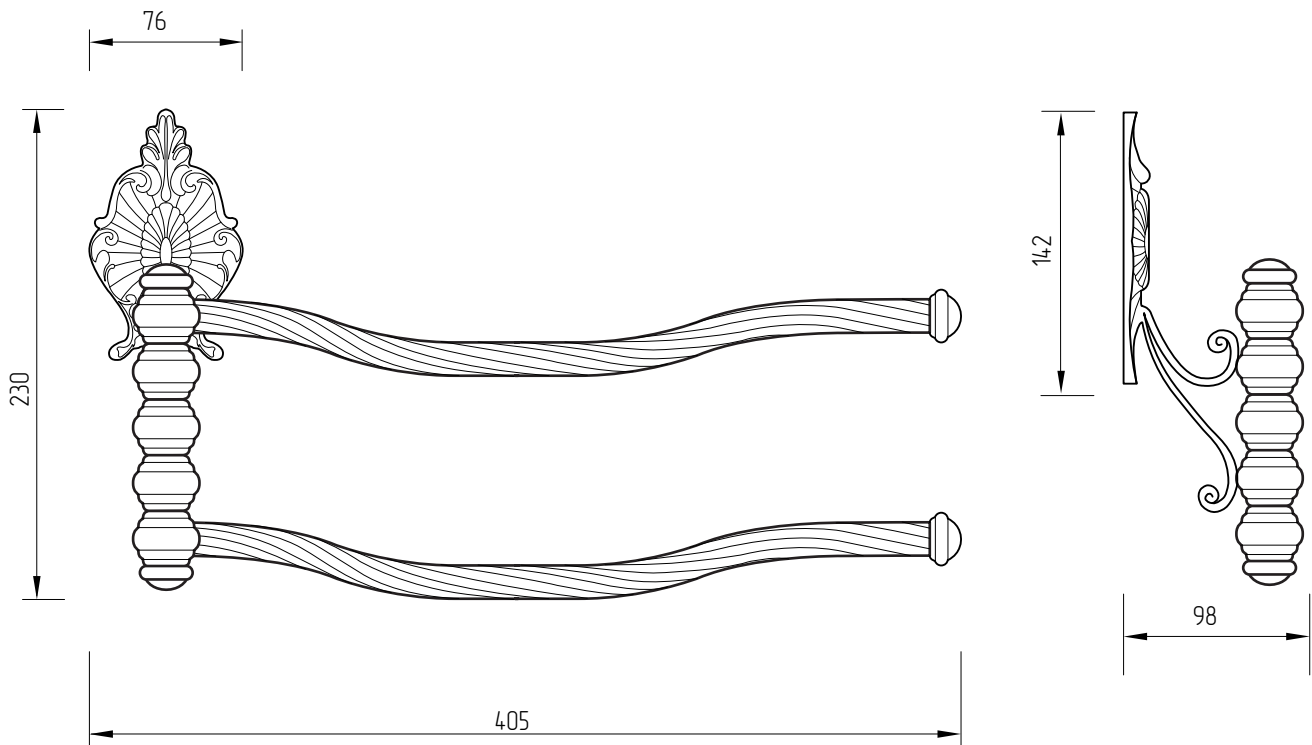

MIGLIORE

Elisabetta

Portasalviette doppio girevole, L45

Towel holder with two swivelling arms, L45

Полотенцедержатель двойной поворотный, L45 см