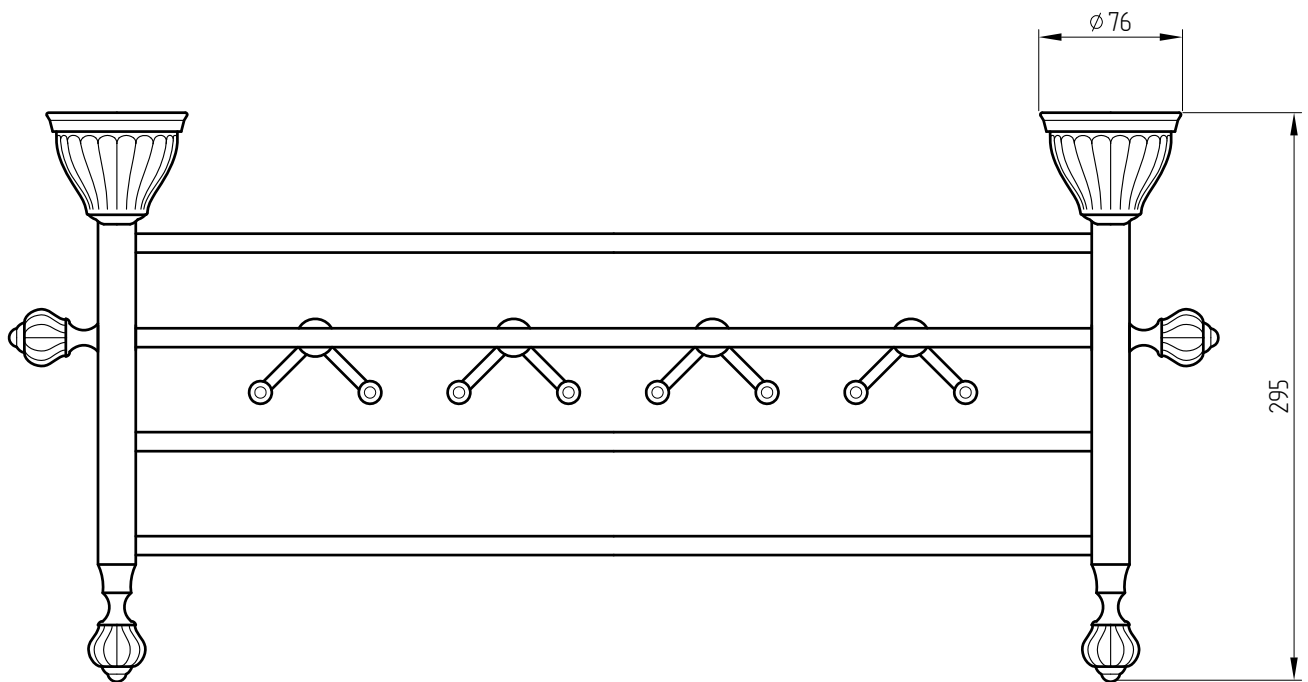

MIGLIORE

Olivia

Mensola alla griglia con ganci, L60

Towel shelf with triple hook, L60

Полка-держатель для полотенец с 4-мя двойными крючками, L60