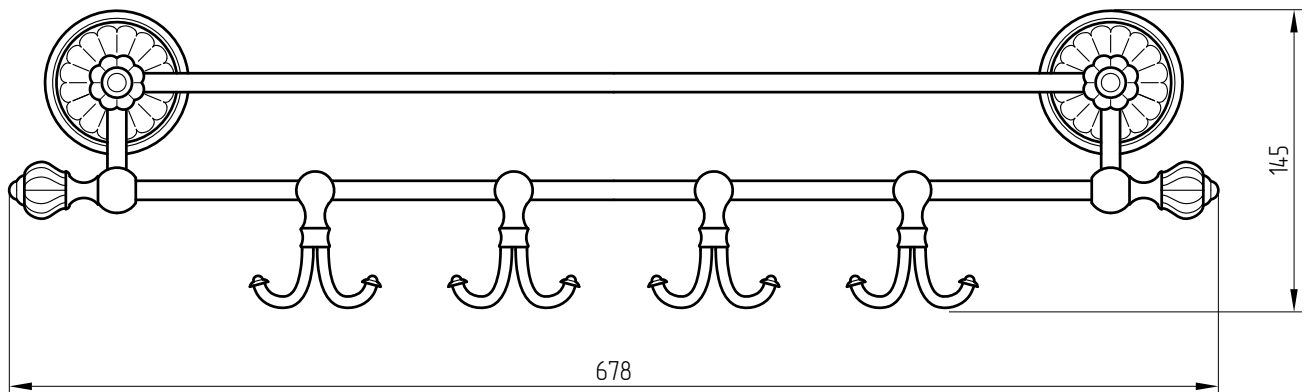

MIGLIORE

Olivia

Mensola alla griglia con ganci, L60

Towel shelf with triple hook, L60

Полка-держатель для полотенец с 4-мя двойными крючками, L60