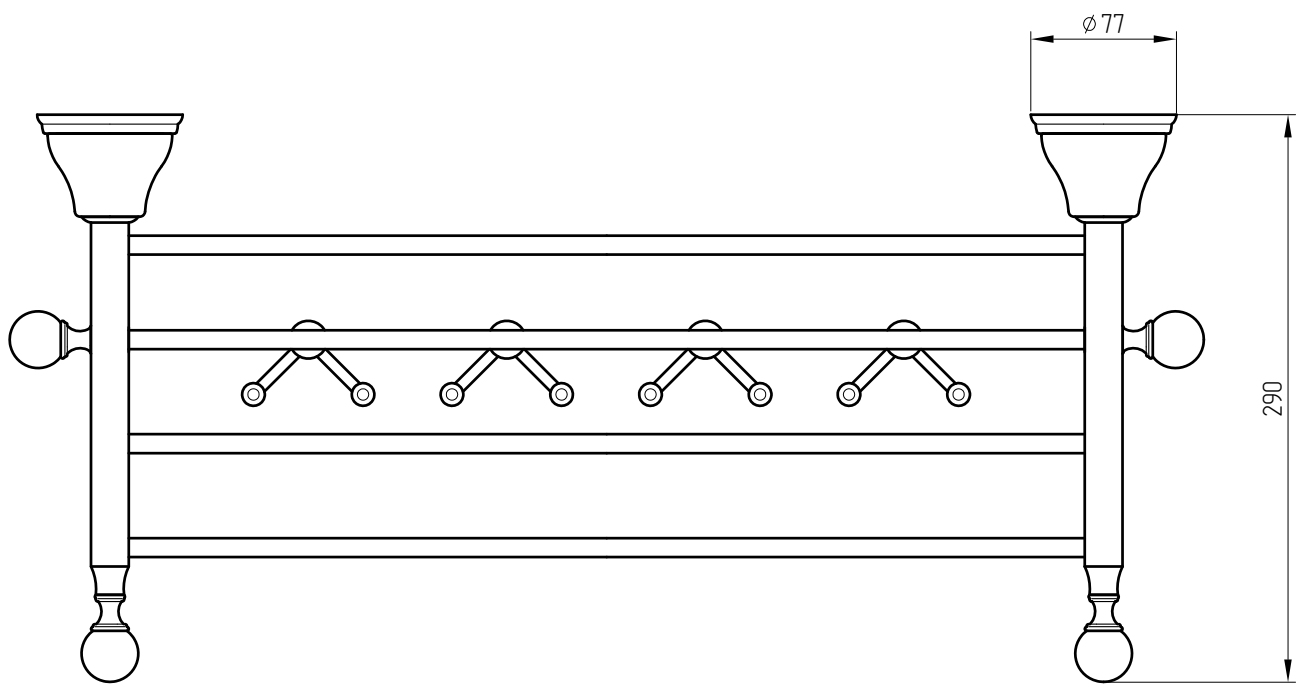

# MIGLIORE

Provance

Mensola alla griglia con ganci, L60

Towel shelf with triple hook, L60

Полка-держатель для полотенец с 4-мя двойными крючками, L60