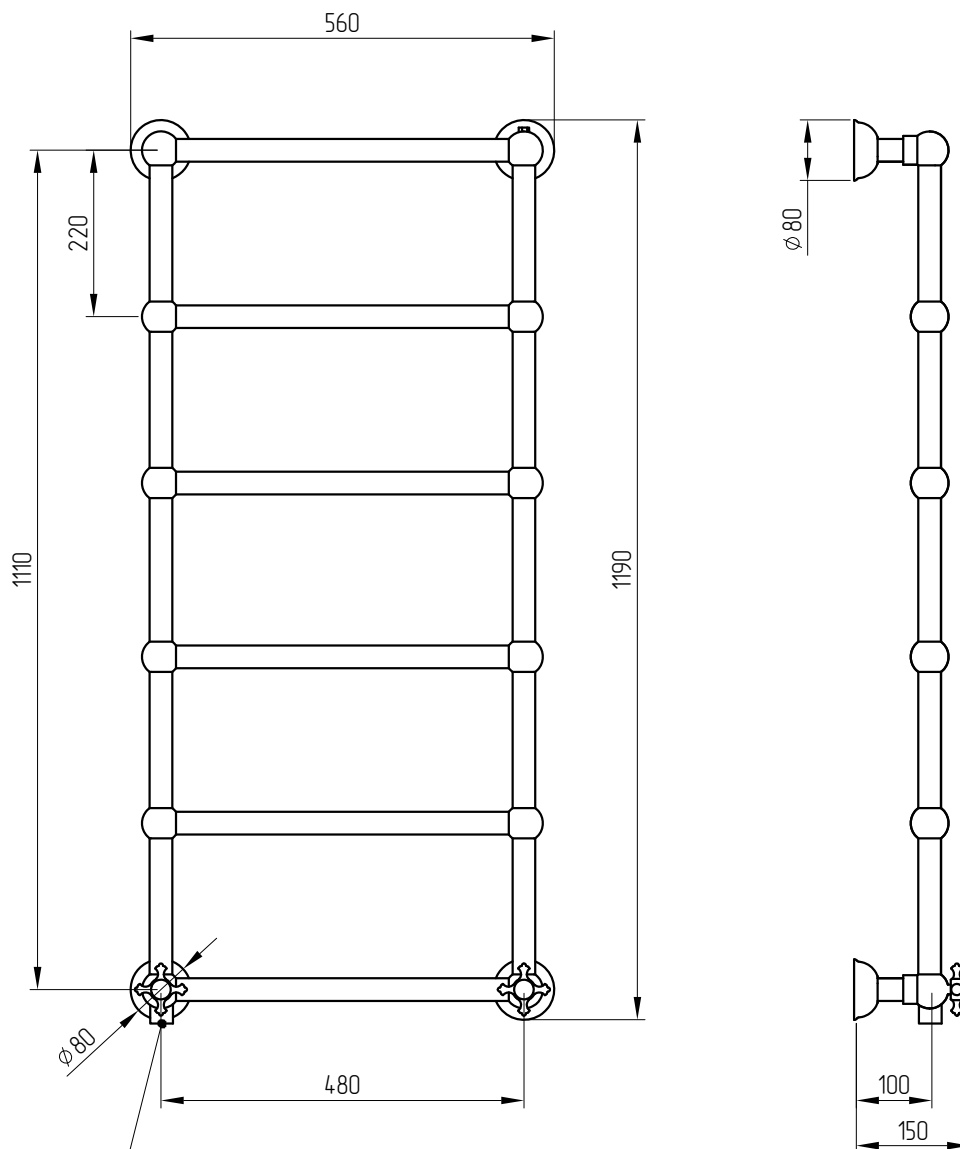

MIGLIORE

- *Interruttore a sinistra/Interruttore a destra. Opzione
- *Left or right switch off. Option
- *Подключение: слева или справа. Опционально.

Colosseum

Termoarredo elettrico

Electric heated towel rail

Полотенцесушитель электрический высокий