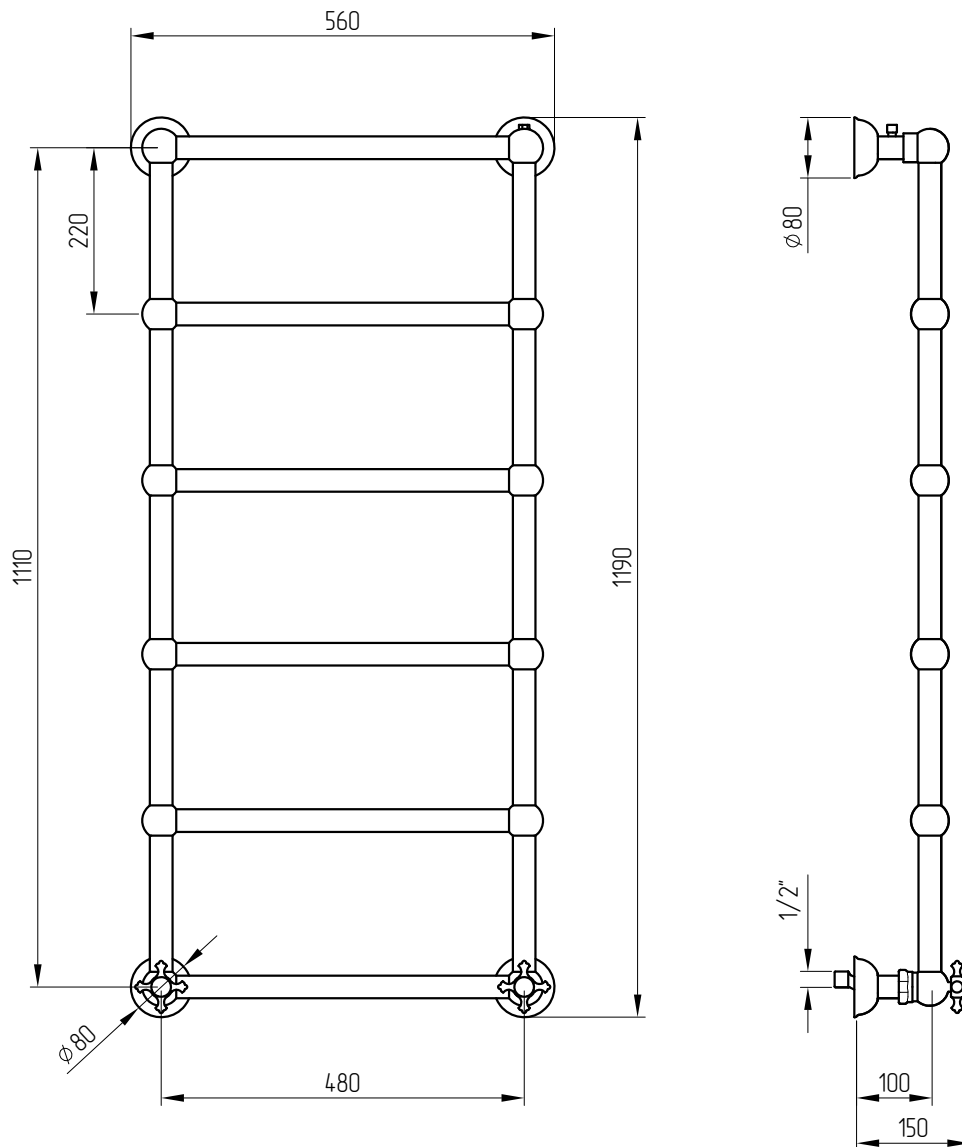

MIGLIORE

Colosseum

Termoarredo idraulico

Water heated towel rail

Полотенцесушитель водяной высокий