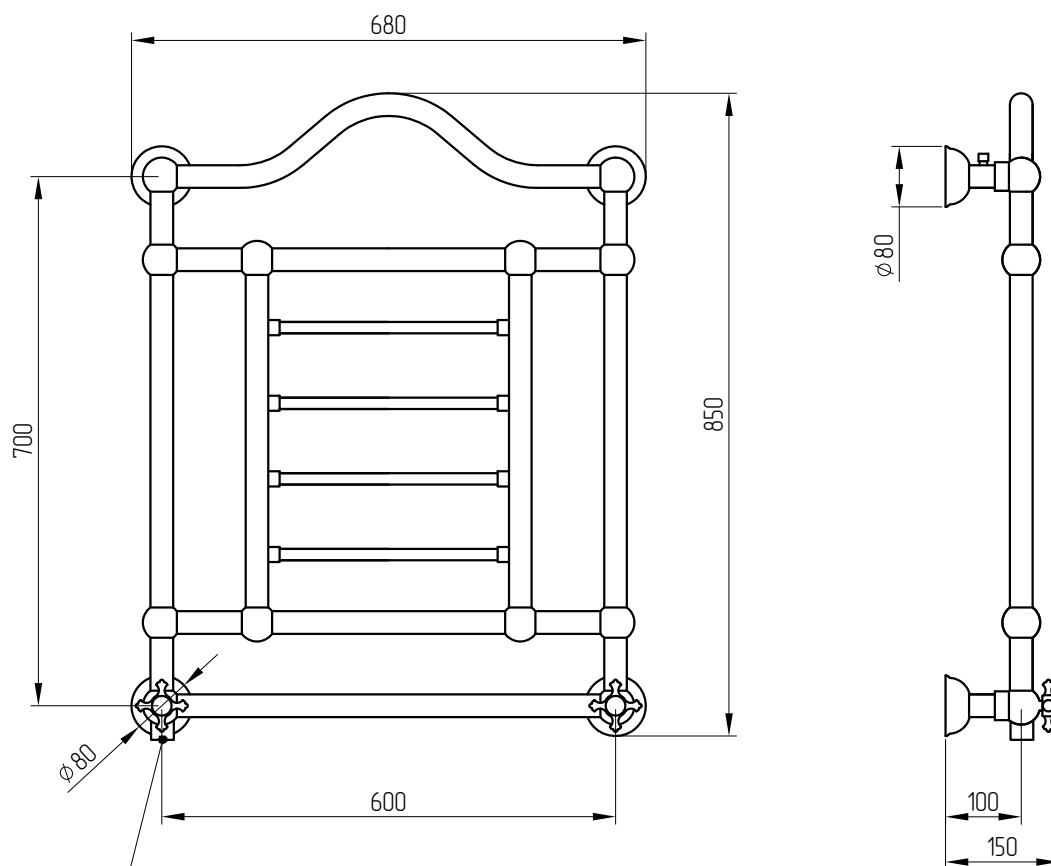

MIGLIORE

*Interruttore a sinistra/Interruttore a destra. Opzione

*Left or right switch off. Option

*Подключение: слева или справа. Опционально.

Edward

Termoarredo elettrico

Electric heated towel rail

Полотенцесушитель электрический