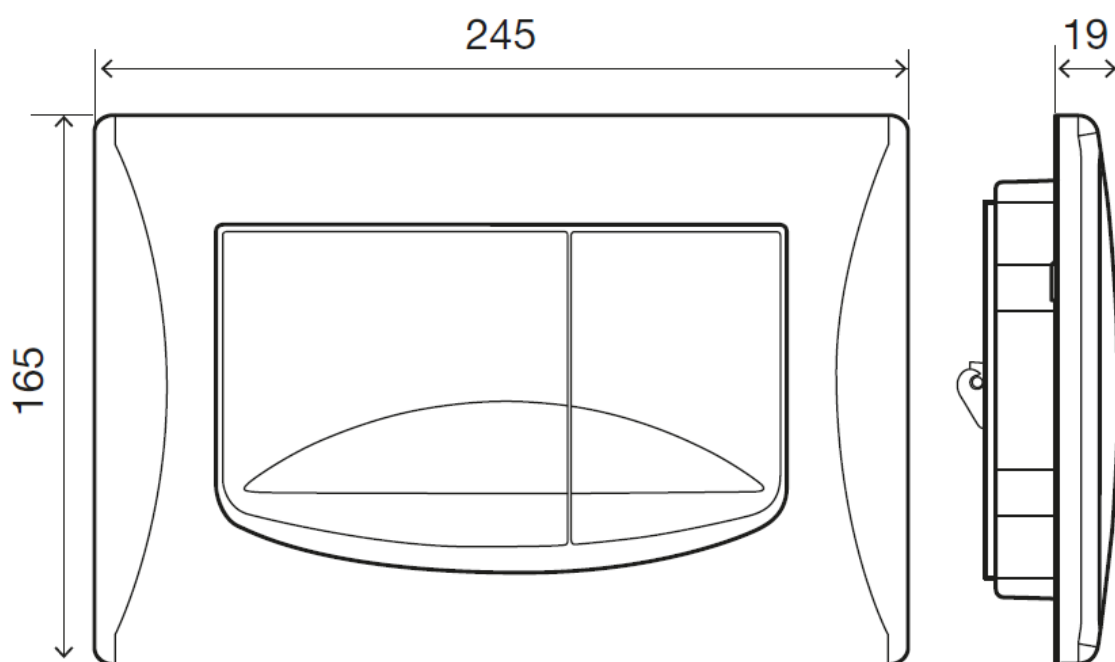

MIGLIORE

DUAL RIVER

Placa di comando per tutti i tipi di installazione

Metal plate double for any installation system

Клавиша двойная