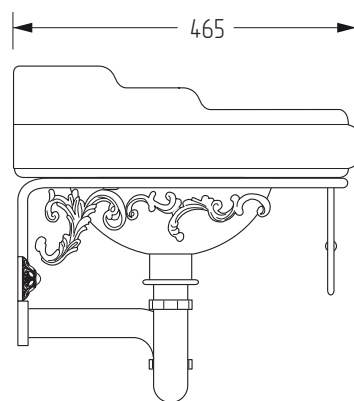

MIGLIORE

20605
lavada
washbasin
раковина

20714
consolle
consolle
консоль

20716
sospeso con griglia
shelf-grid
полка-решетка

20715
sospeso con vetro
shelf-glass
полка-стеклянная

Lavabo consolle sospeso con griglia
Washbasin console wall hung with shelf-grid
Консоль подвесная с раковиной и полкой-решеткой