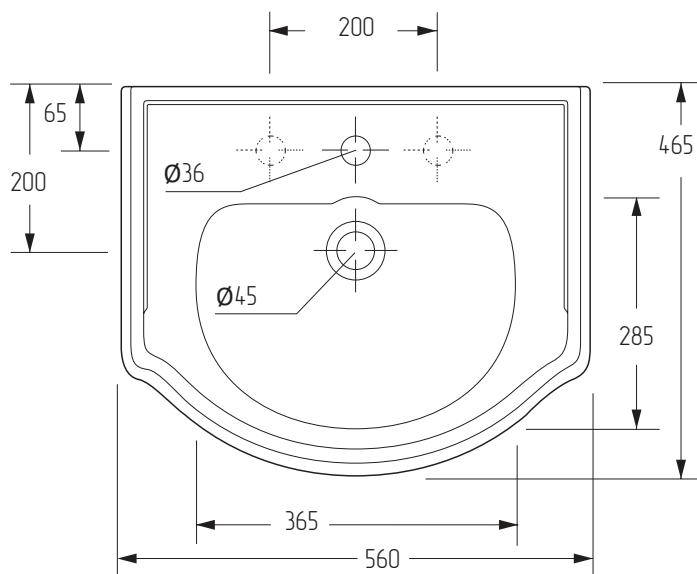

MIGLIORE

20605
lavada
washbasin
раковина

20714
consolle
consolle
консоль

20716
sospeso con griglia
shelf-grid
полка-решетка

20715
sospeso con vetro
shelf-glass
полка-стеклянная

Lavabo consolle sospeso con griglia
Washbasin console wall hung with shelf-grid
Консоль подвесная с раковиной и полкой-решеткой