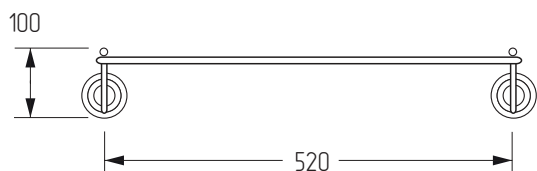

MIGLIORE

20605
lavada
washbasin
раковина

20714
consolle
consolle
консоль

20716
sospeso con griglia
shelf-grid
полка-решетка

20715
sospeso con vetro
shelf-glass
полка-стеклянная

Lavabo consolle sospeso con griglia
Washbasin console wall hung with shelf-grid
Консоль подвесная с раковиной и полкой-решеткой