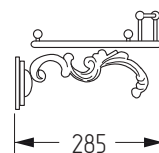

MIGLIORE

20605
lavada
washbasin
раковина

20714
consolle
consolle
консоль

20716
sospeso con griglia
shelf-grid
полка-решетка

20715
sospeso con vetro
shelf-glass
полка-стеклянная

Lavabo consolle sospeso con griglia
Washbasin console wall hung with shelf-grid
Консоль подвесная с раковиной и полкой-решеткой