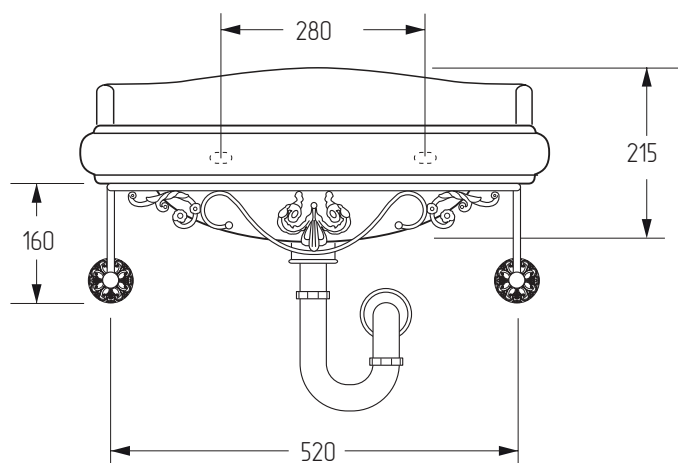

MIGLIORE

20605
lavada
washbasin
раковина

20714
consolle
consolle
консоль

20716
sospeso con griglia
shelf-grid
полка-решетка

20715
sospeso con vetro
shelf-glass
полка-стеклянная

Lavabo consolle sospeso con griglia
Washbasin console wall hung with shelf-grid
Консоль подвесная с раковиной и полкой-решеткой