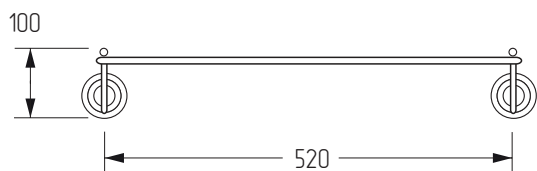

MIGLIORE

20605
lavada
washbasin
раковина

20714
consolle
consolle
консоль

20716
sospeso con griglia
shelf-grid
полка-решетка

20715
sospeso con vetro
shelf-glass
полка-стеклянная

Lavabo consolle sospeso con griglia
Washbasin console wall hung with shelf-grid
Консоль подвесная с раковиной и полкой-решеткой