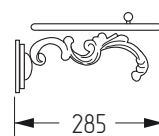

MIGLIORE

20605
lavada
washbasin
раковина

20714
consolle
consolle
консоль

20716
sospeso con griglia
shelf-grid
полка-решетка

20715
sospeso con vetro
shelf-glass
полка-стеклянная

Lavabo consolle sospeso con griglia
Washbasin console wall hung with shelf-grid
Консоль подвесная с раковиной и полкой-решеткой