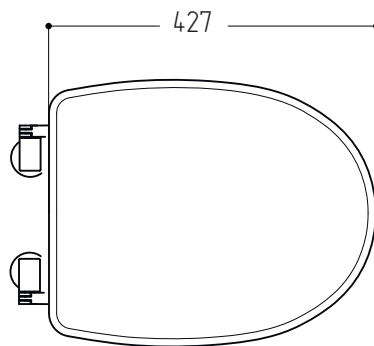

MIGLIORE

*min-max диапазон регулировки по отверстиям

G i a n e t a

il sedile coprivaso
the seatcover
крышка/сиденье унитаза