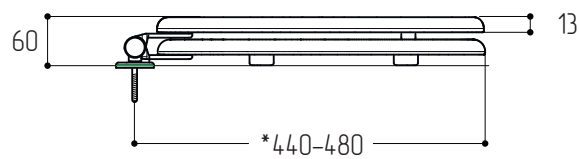

MIGLIORE

*min-max диапазон регулировки по отверстиям

G i a n e t a

il sedile coprivaso
the seatcover
крышка/сиденье унитаза