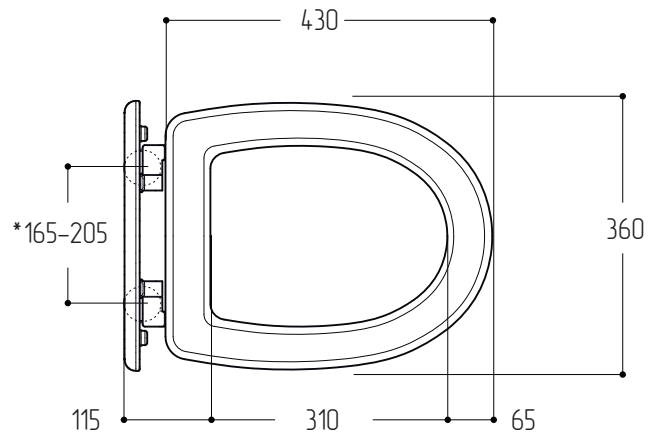

MIGLIORE

*min-max диапазон регулировки по отверстиям

G i a n e t a

il sedile coprivaso
the seatcover
крышка/сиденье унитаза