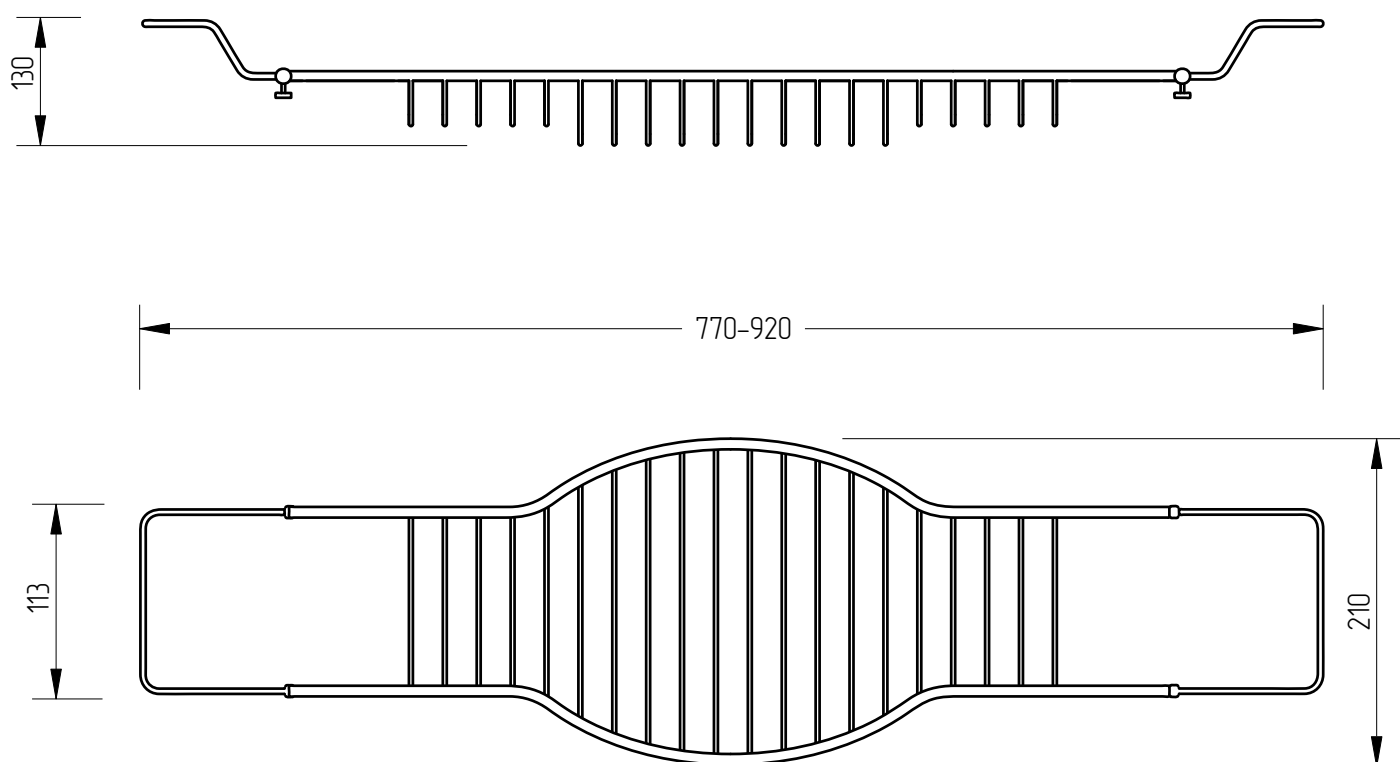

MIGLIORE

Complimenti

La mensola per la vasca da bagno

Shelf for the bathtub

Полка-решетка на ванну овальная L80-100