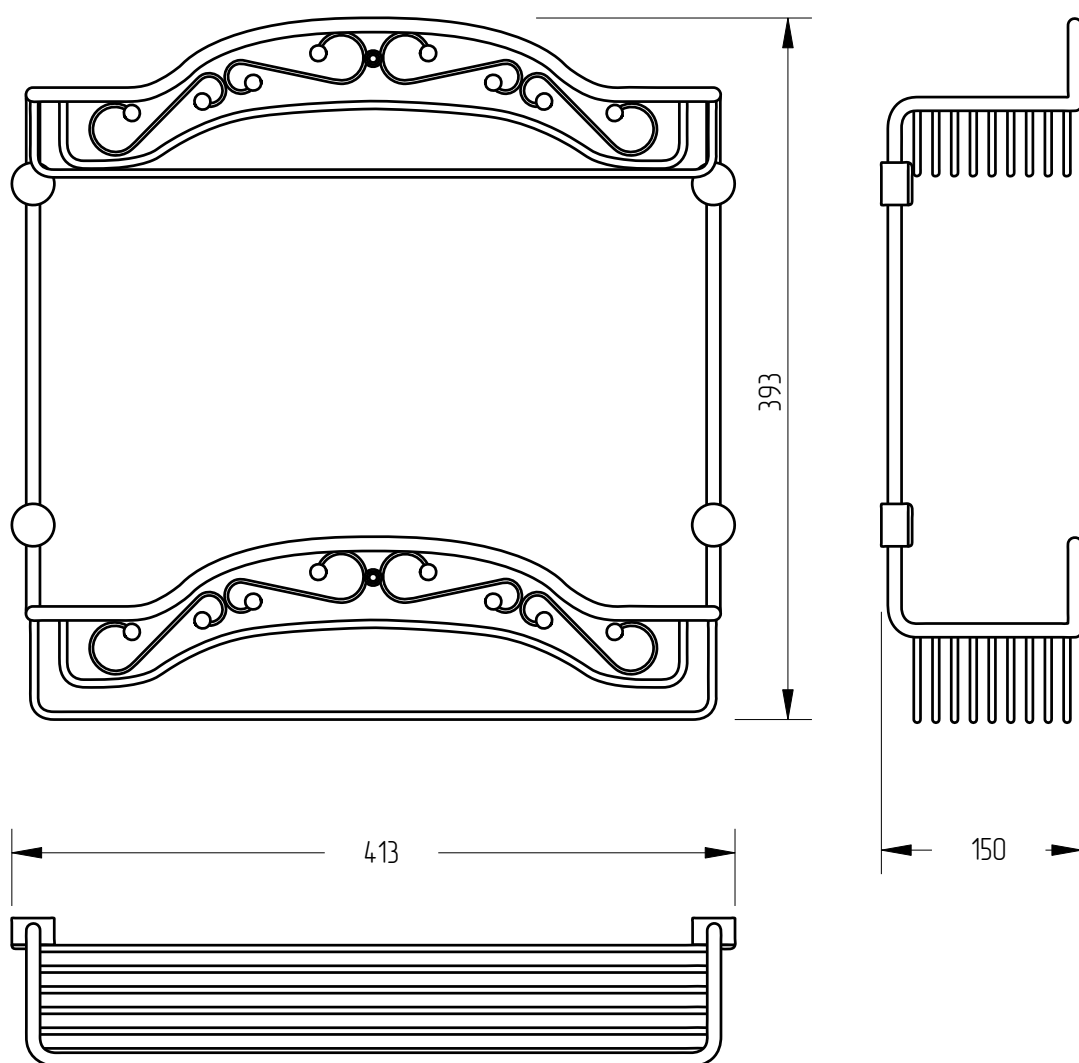

# MIGLIORE

---

---

Complimenti

La mensola due piani

Double shelf

Решетка большая двойная с залереей L40