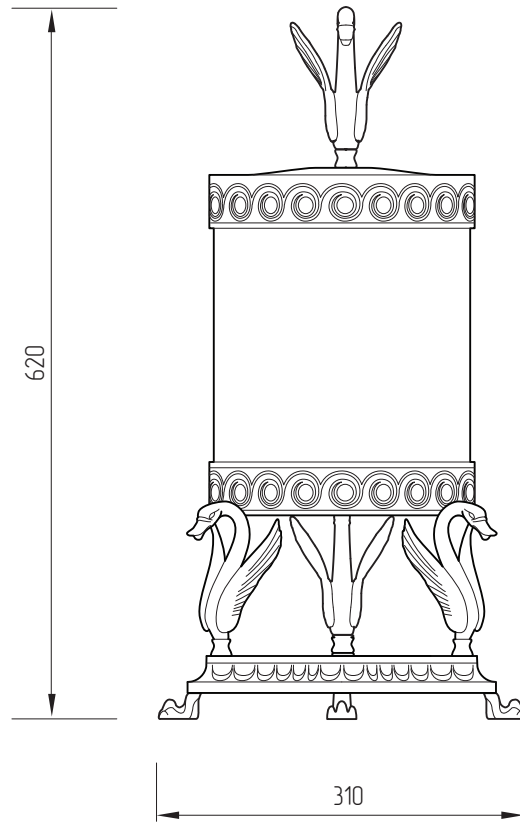

MIGLIORE

ЛУХОГ

Pattumiera, 5L - H60xD35 cm

Waste bin, 5L - H60xD35 cm

Ведро для мусора на подставке - 5L - H60xD35 cm