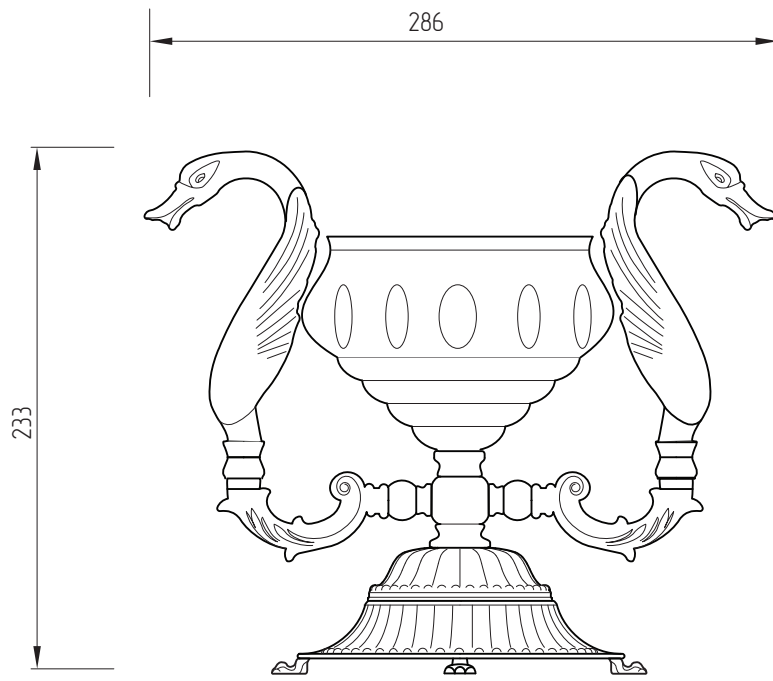

MIGLIORE

LUXOR

Portasapone Cristallo

Soap dish Crystal glass

Мыльница настольная Хрусталь