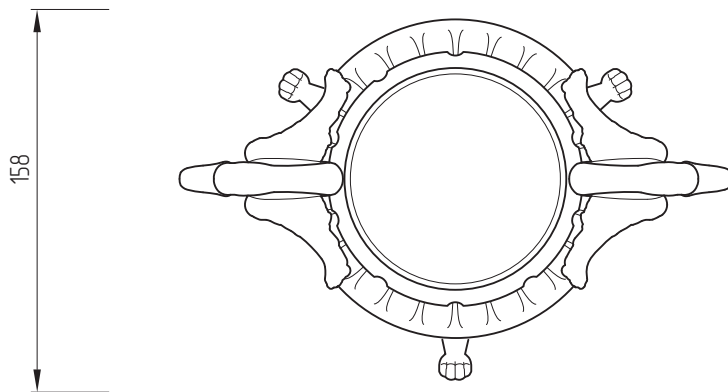

MIGLIORE

LUXOR

Portasapone Cristallo

Soap dish Crystal glass

Мыльница настольная Хрусталь