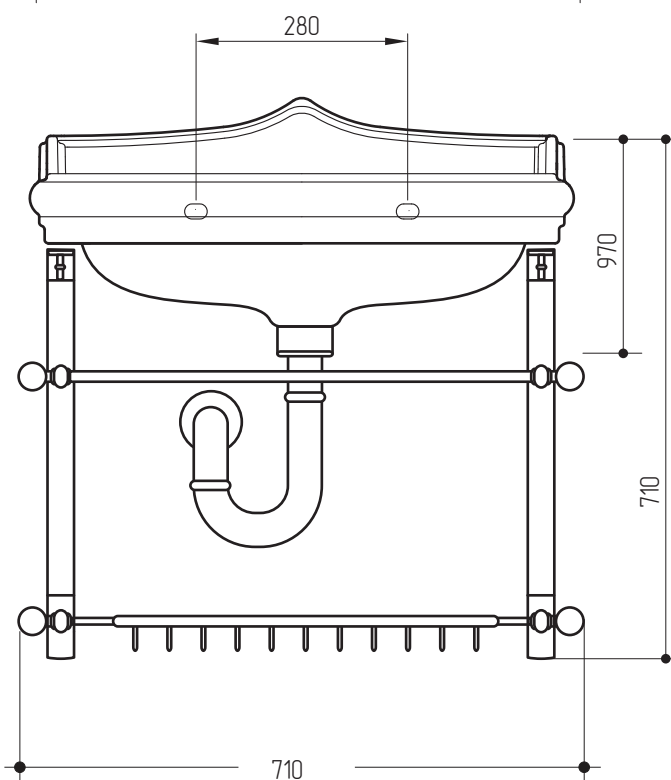

MIGLIORE

* monoforo (tre fori a richiesta)
one hole (three holes on demand)
одно отверстие (три опционально)

Impero / Bella

Lavabo consolle 73
Washbasin console 73
Консоль подвесная с раковиной 73