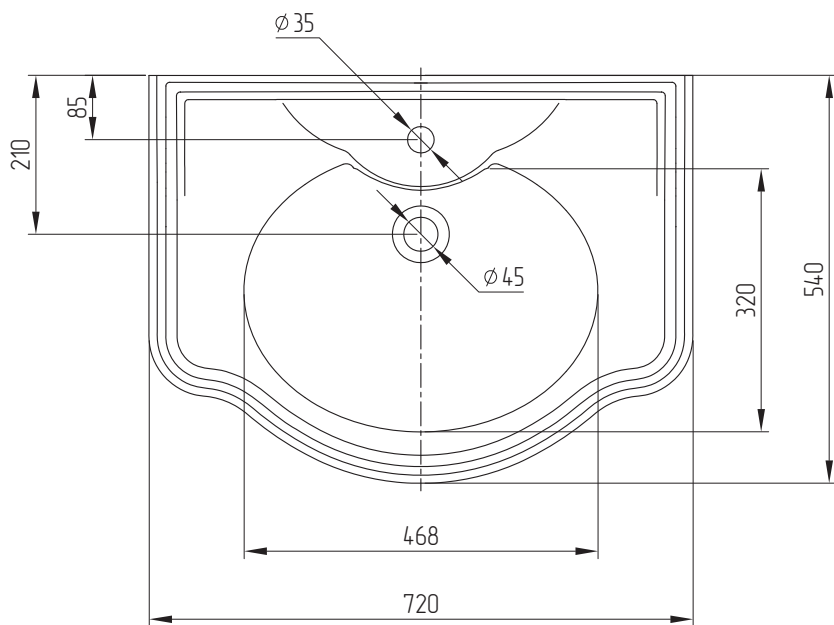

MIGLIORE

* monoforo (tre fori a richiesta)
one hole (three holes on demand)
одно отверстие (три опционально)

Impero / Bella

Lavabo consolle 73
Washbasin console 73
Консоль подвесная с раковиной 73