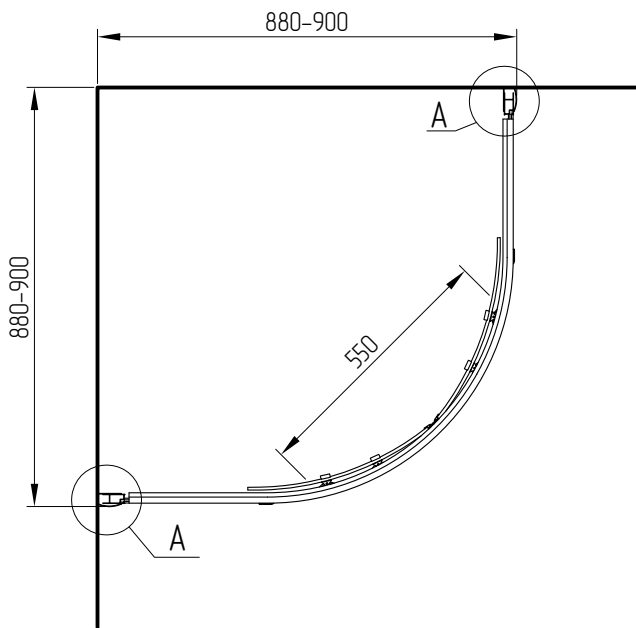

# MIGLIORE

A. Пристенный компенсационный профиль.

## Aurelia

Box doccia, porte scorrevoli  
Shower box, 2 sliding ball bearing doors  
Душевое ограждение, 2 двери раздвижные