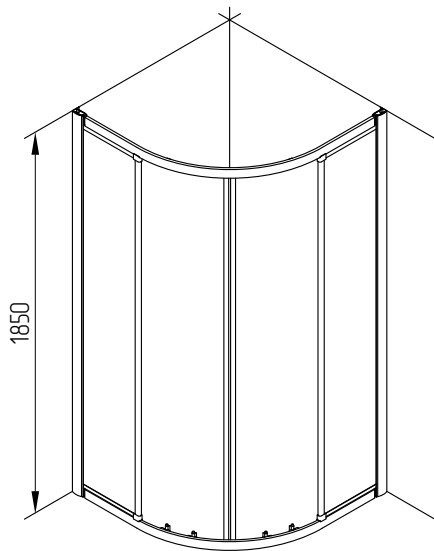

# MIGLIORE

A. Пристенный компенсационный профиль.

## Aurelia

Box doccia, porte scorrevoli  
Shower box, 2 sliding ball bearing doors  
Душевое ограждение, 2 двери раздвижные