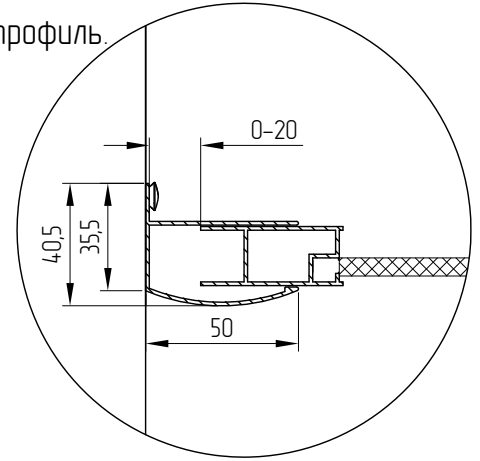

# MIGLIORE

A. Пристенный компенсационный профиль.

## Aurelia

Box doccia, porte scorrevoli  
Shower box, 2 sliding ball bearing doors  
Душевое ограждение, 2 двери раздвижные