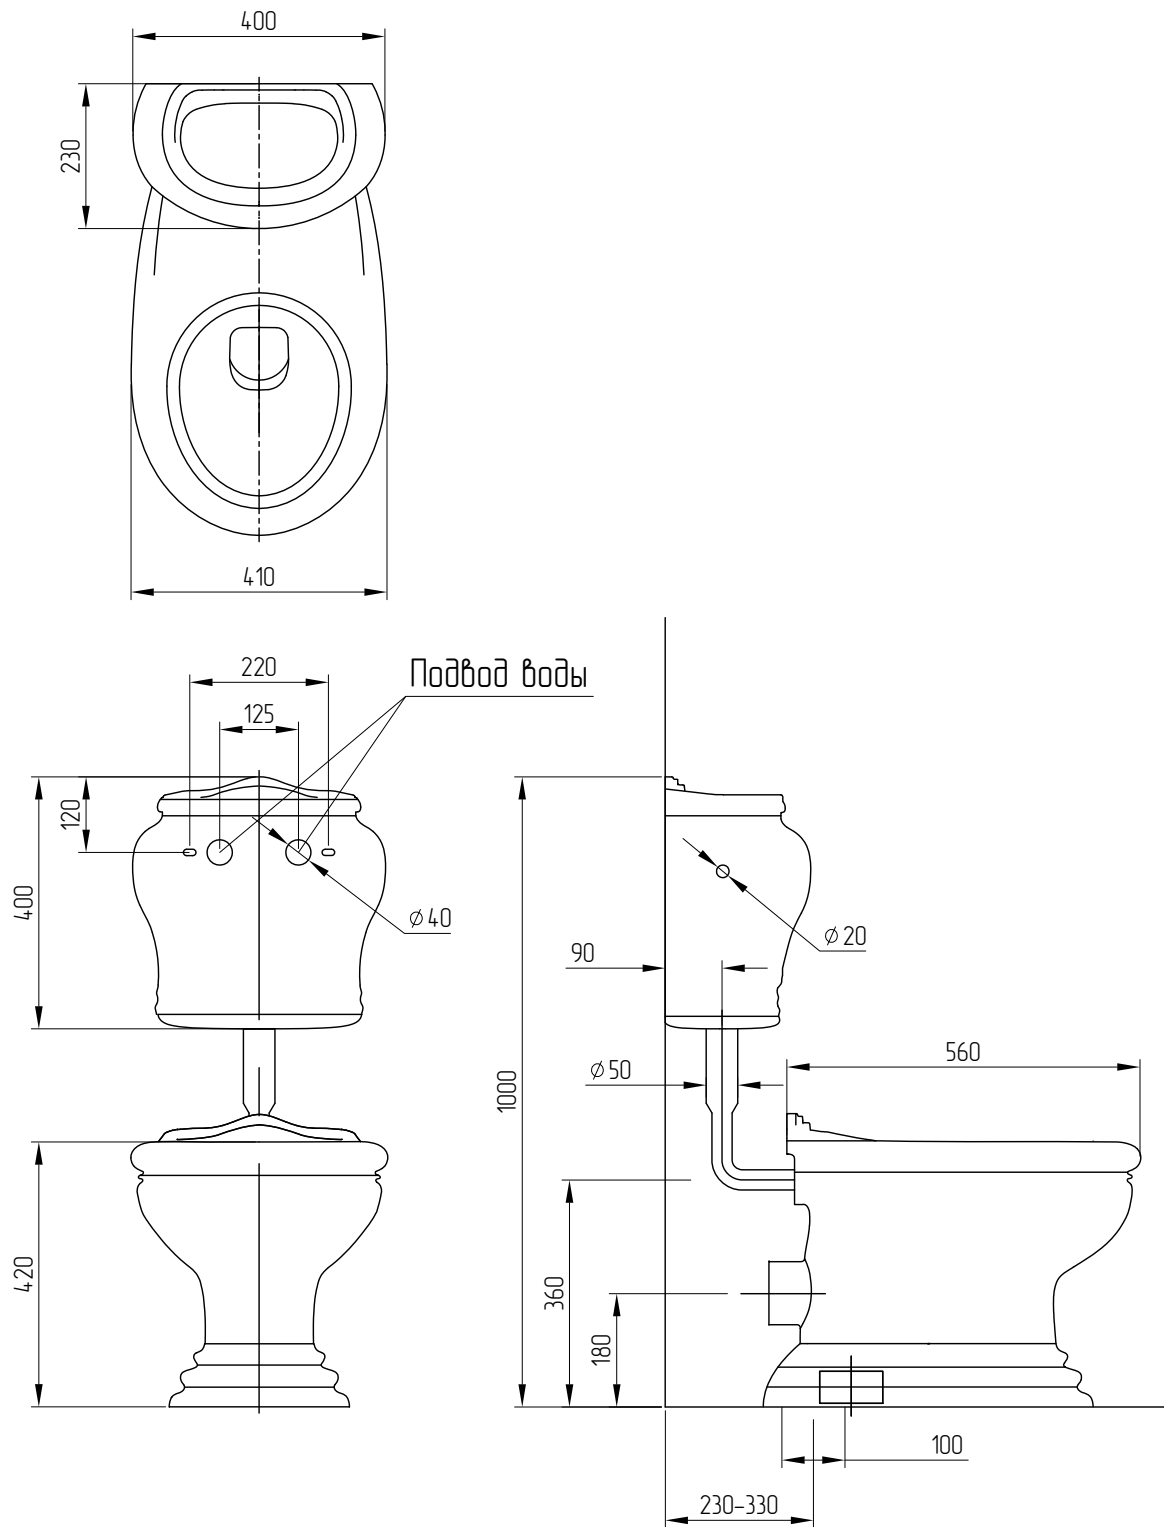

# MIGLIORE

Milady

Vaso con cassetta a zaino  
WC low level cistern with lever  
WC напольный с низким бачком