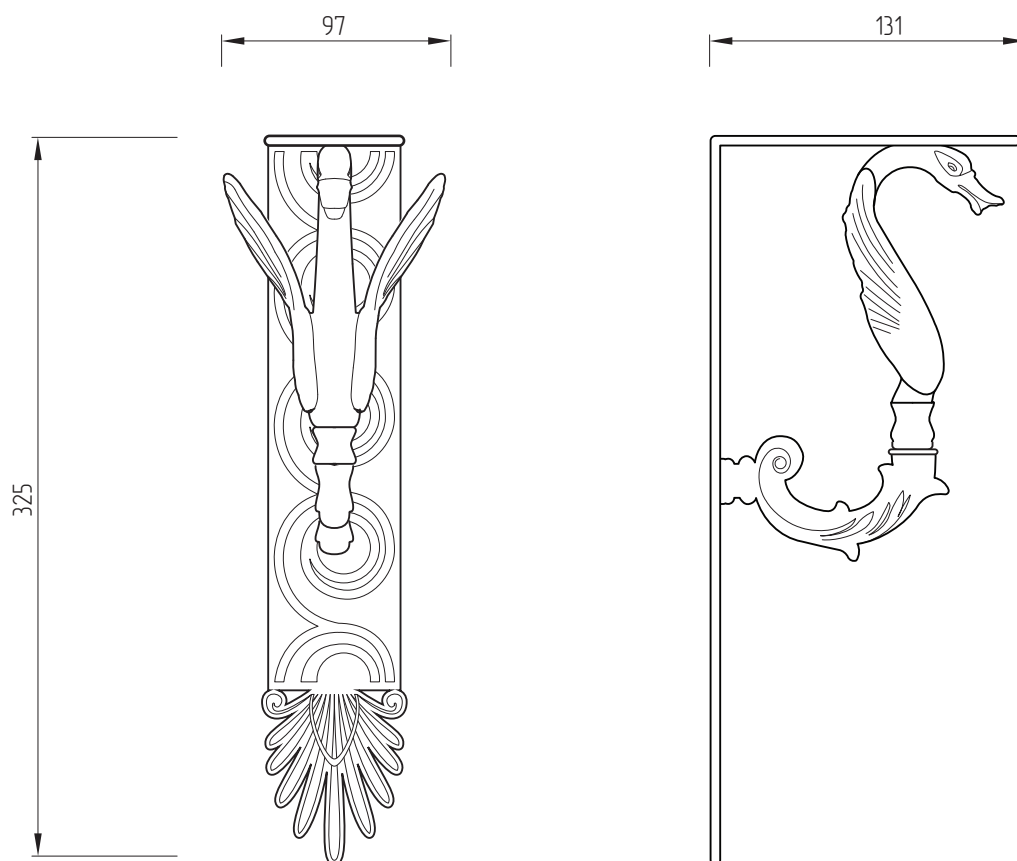

# MIGLIORE

---

---

LUXOR

Sostegno decorativo

Angle bracket for decoration

Уголок декоративный для высокого дачка (пара)