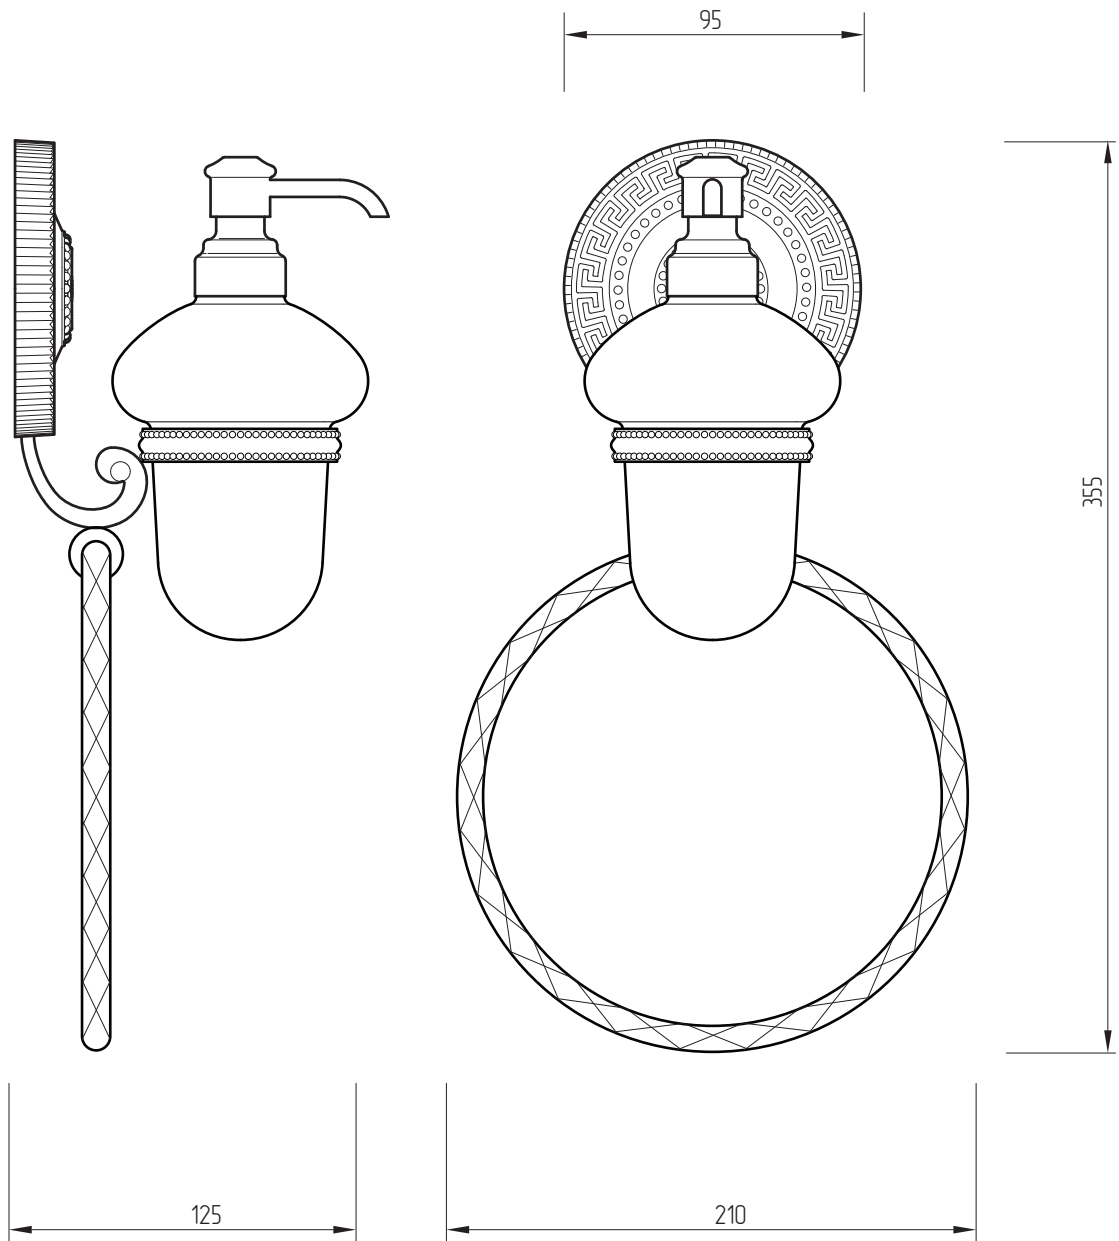

MIGLIORE

Monte Carlo

Dispenser con anello, vetro
Dispenser with towel ring, glass
Дозатор настенный с кольцом, стекло