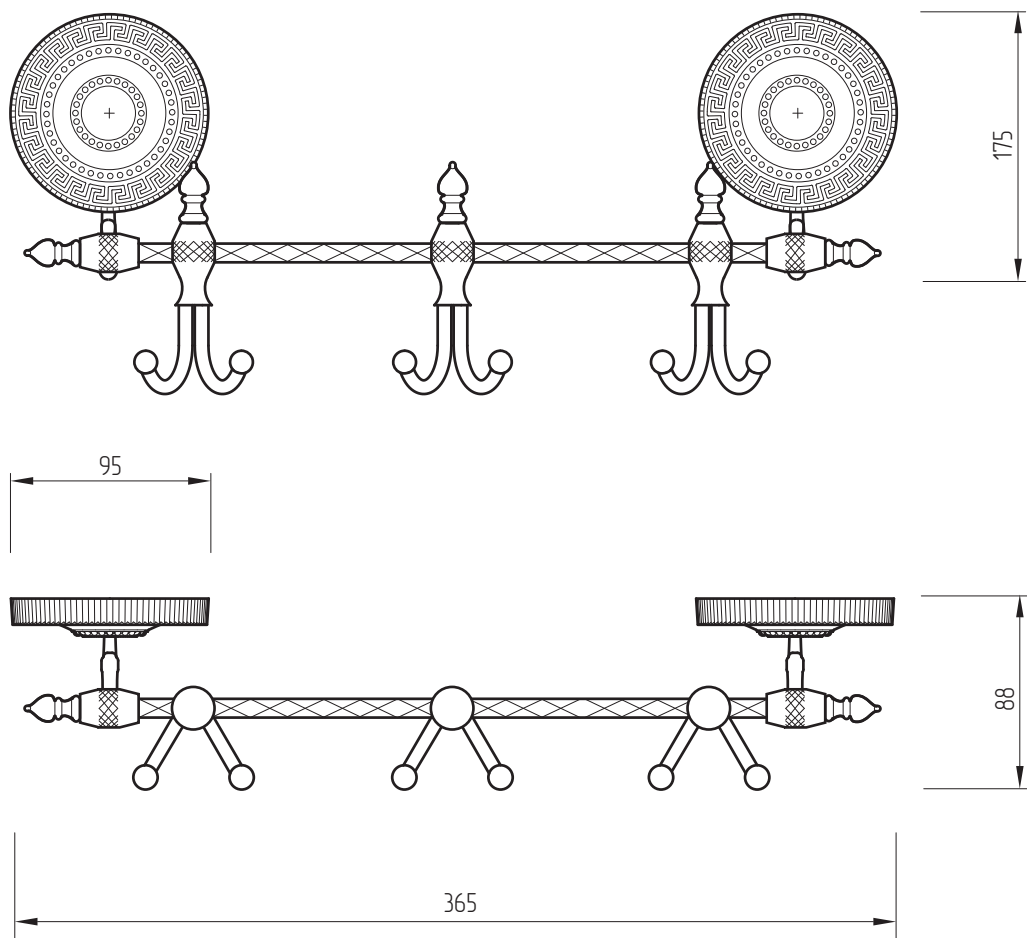

# MIGLIORE

Monte Carlo

Porta salviette con ganci, L37

Triple hook, L37

Планка с 3-мя двойными крючками, L37