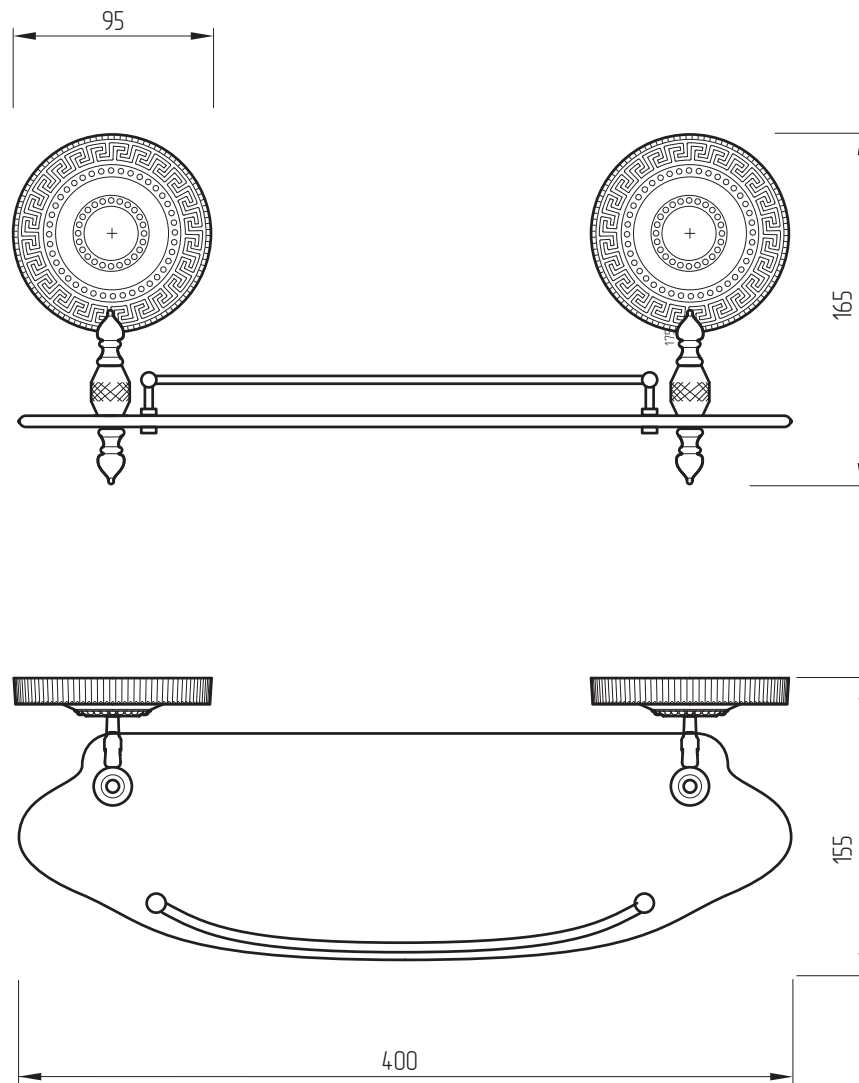

# MIGLIORE

---

---

Monte Carlo

Mensola, L40

Shelf, L40

Полка с залереей, L40