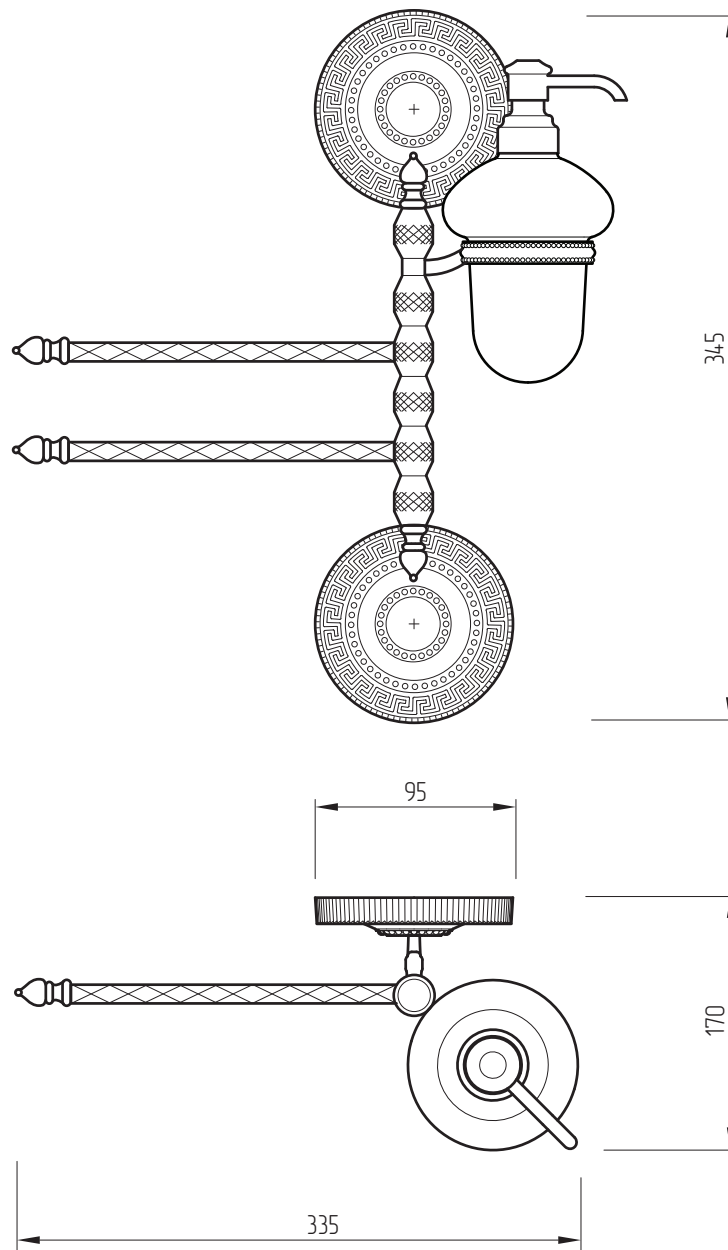

MIGLIORE

Monte Carlo

Portasalviette doppio girevole, dispenser, vetro

Towel holder with two swivelling arms and dispenser, glass

Полотенцедержатель двойной поворотный с дозатором, стекло