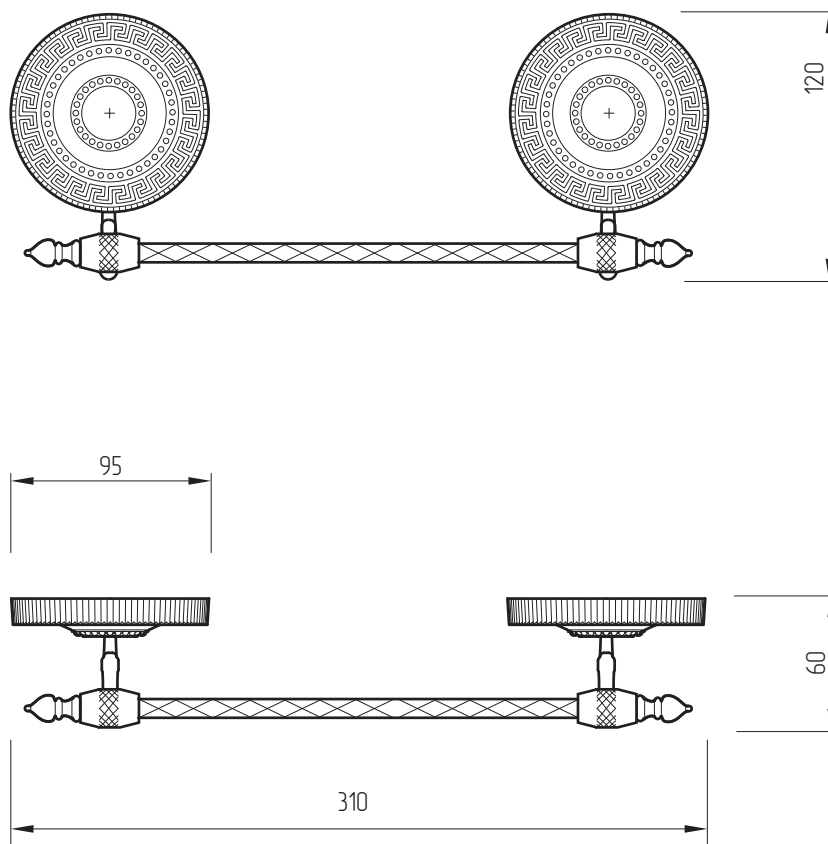

MIGLIORE

27903-28036

Monte Carlo

Porta salviette, L30

Towel holder, L30

Полотенцедержатель, L30