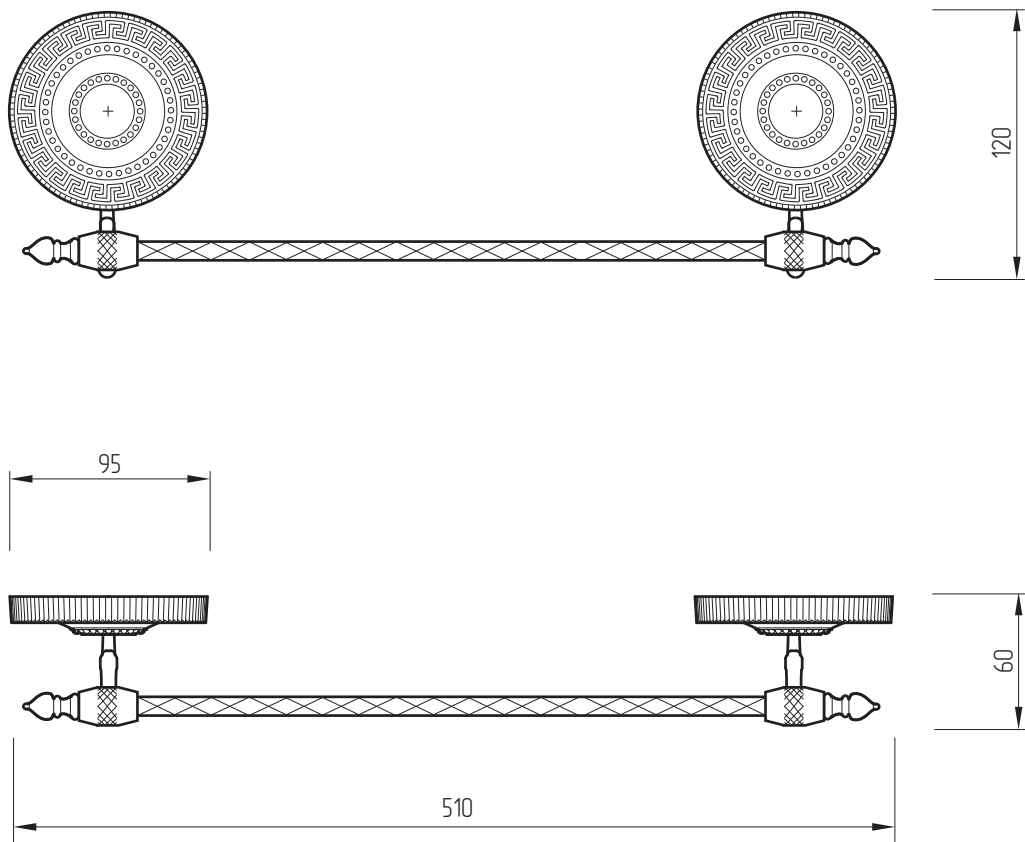

MIGLIORE

Monte Carlo

Porta salviette, L50

Towel holder, L50

Полотенцедержатель, L50