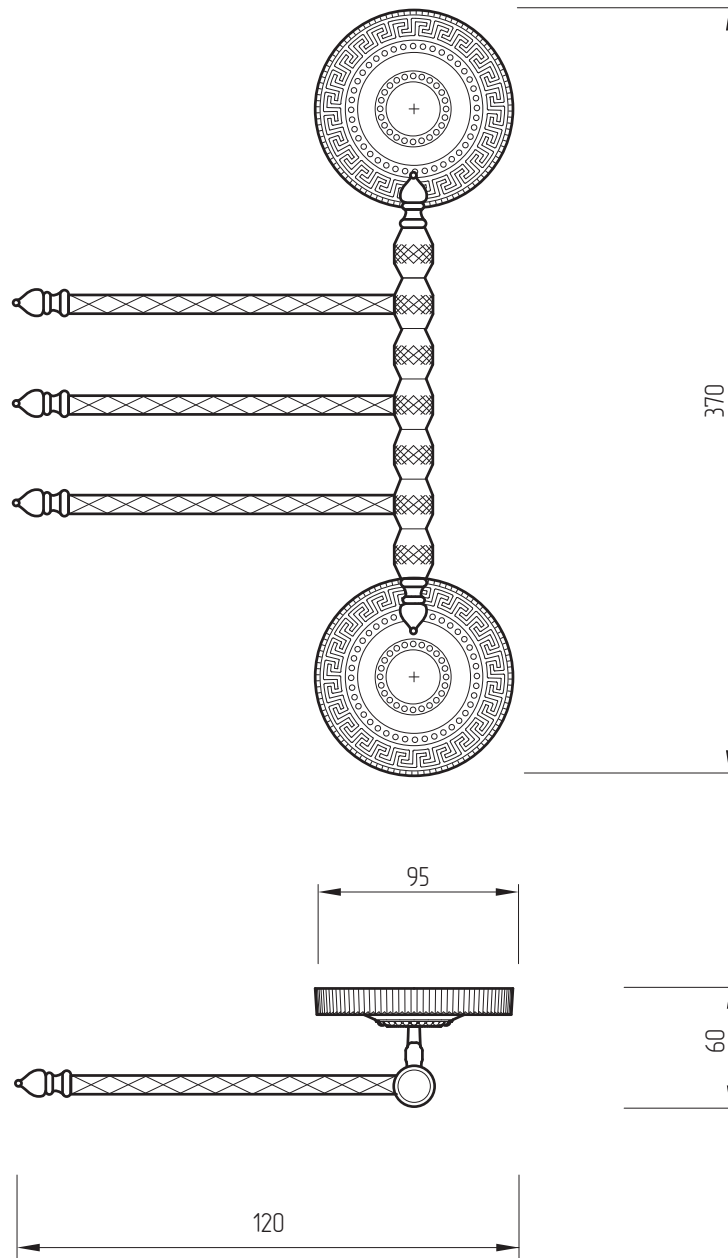

# MIGLIORE

---

---

Monte Carlo

Portasalviette triplo girevole, L35  
Towel holder with three swivelling arms, L35  
Полотенцедержатель тройной, поворотный, L35