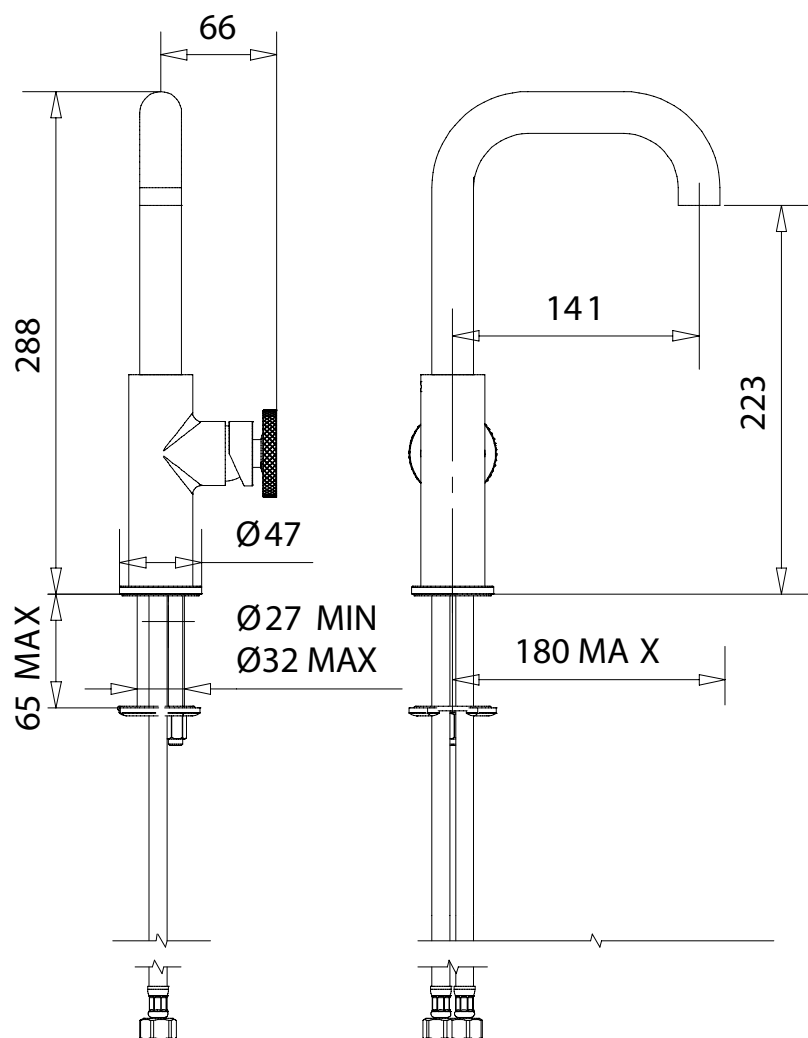

MIGLIORE

Reversa

Monocomando lavabo

Washbasin mixer

Смеситель для раковины