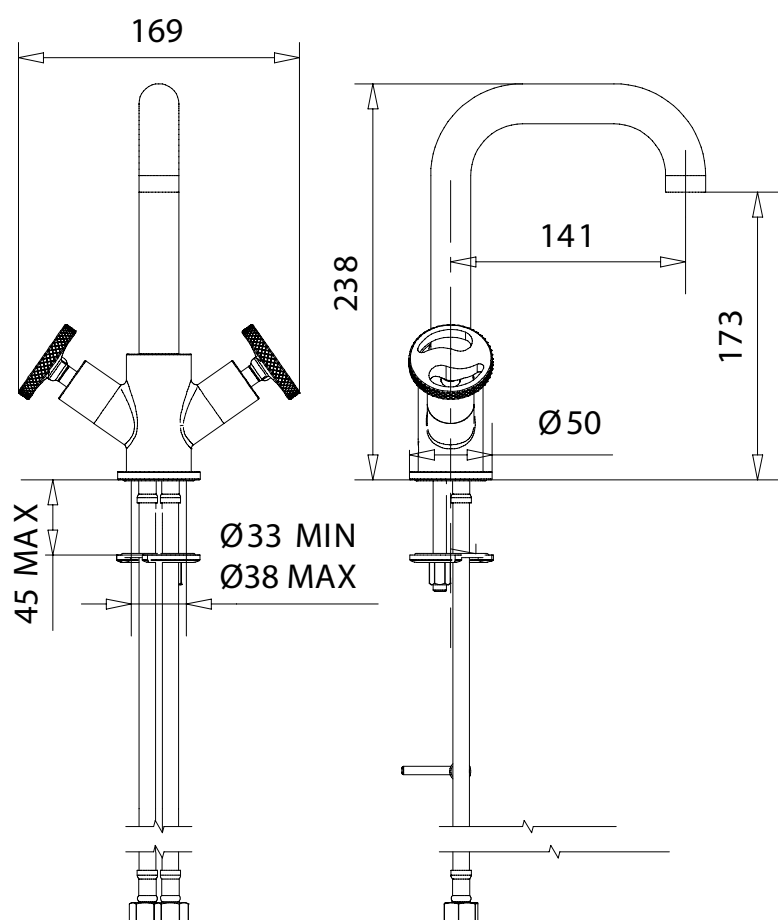

MIGLIORE

Reversa

Monoforo lavabo

Washbasin mixer

Смеситель для раковины