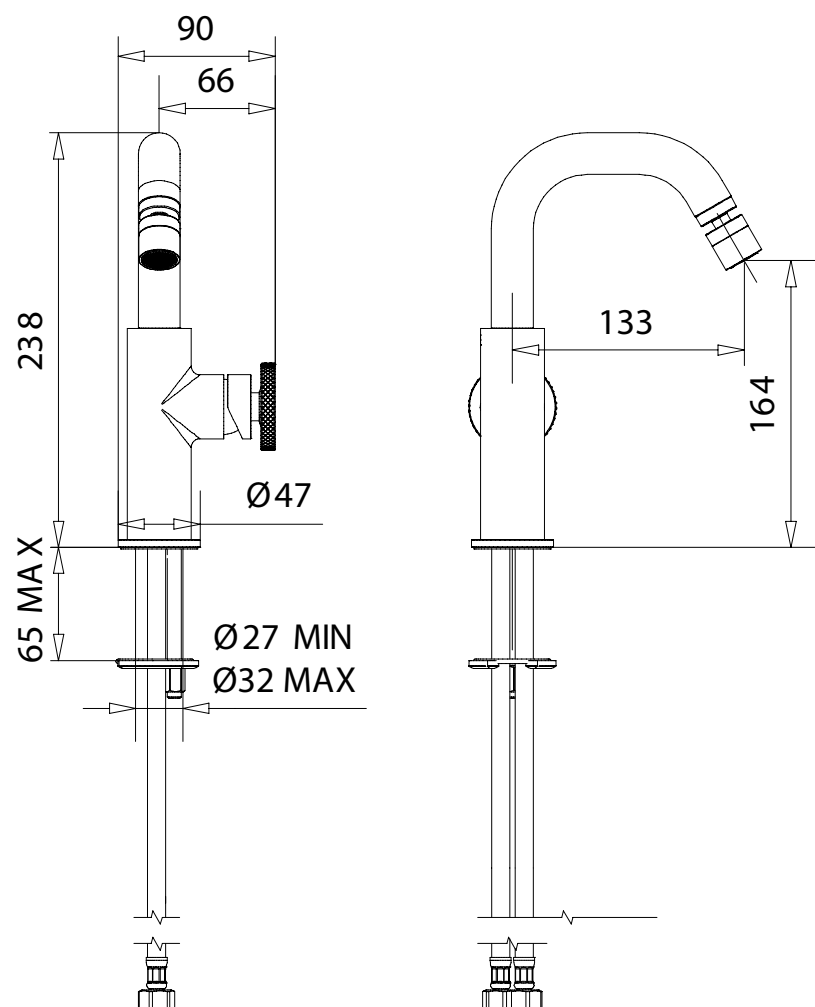

MIGLIORE

Reversa

Monocomando bidet
Bidet mixer
Смеситель для биде