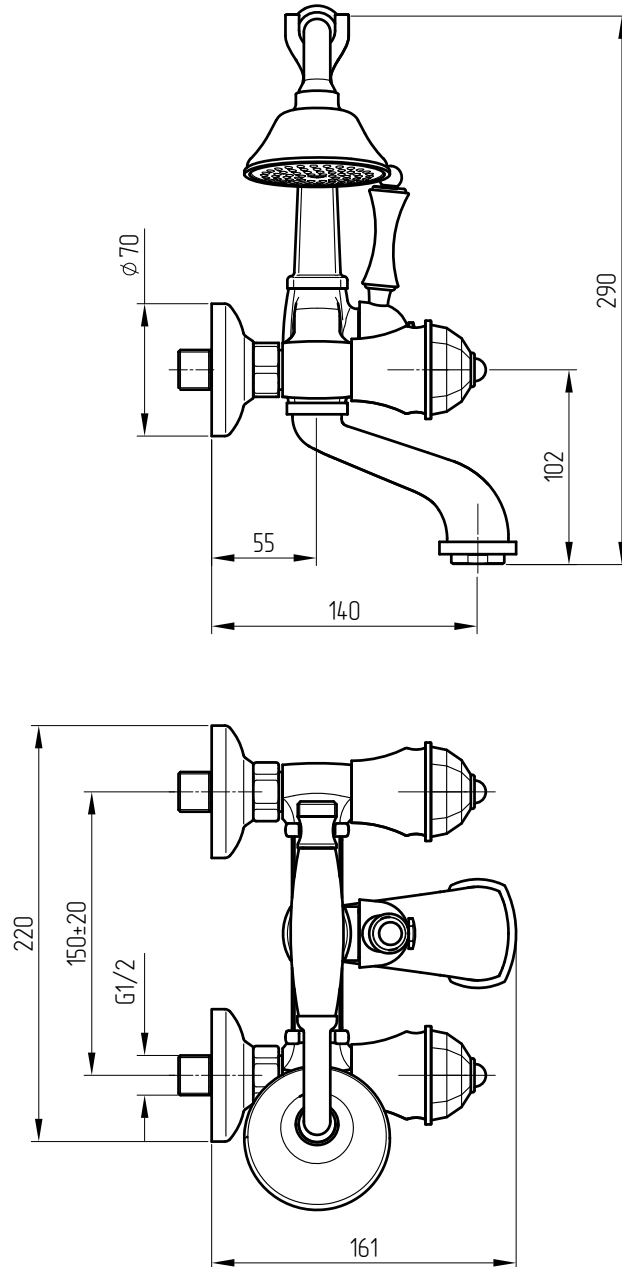

MIGLIORE

Korona Swarovski

Miscelatore vasca
Bathtub mixer
Смеситель для ванны