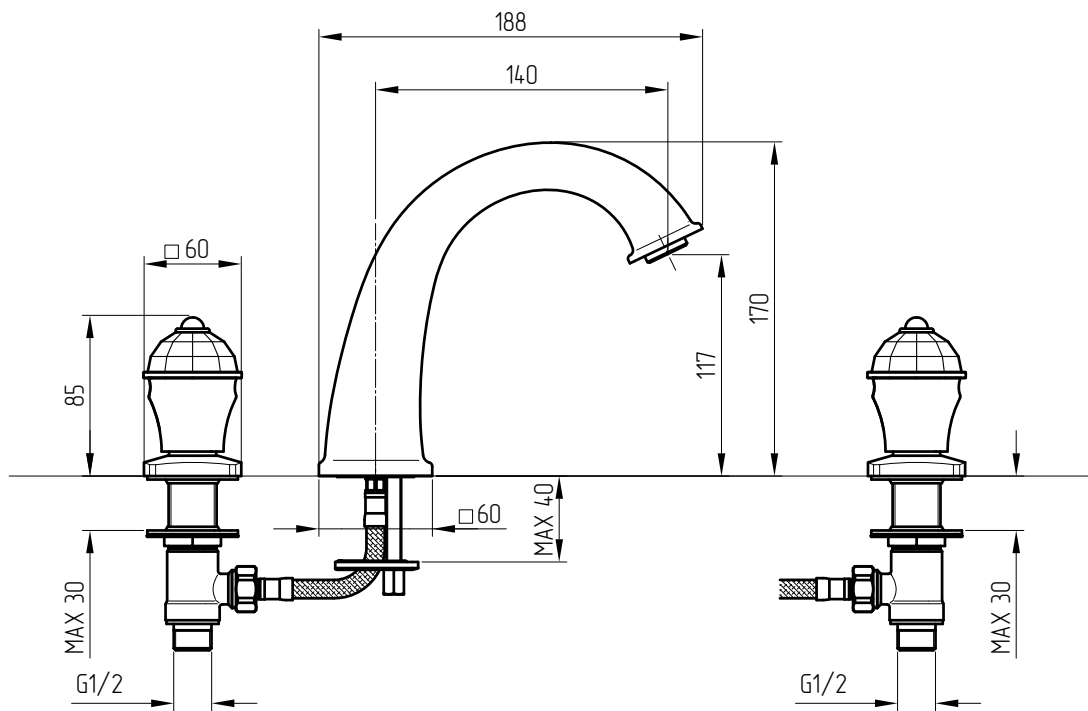

# MIGLIORE

---

---

K o r o n a   S w a r o v s k i

Batteria lavabo

Washbasin mixer

Смеситель для раковины на 3 отверстия