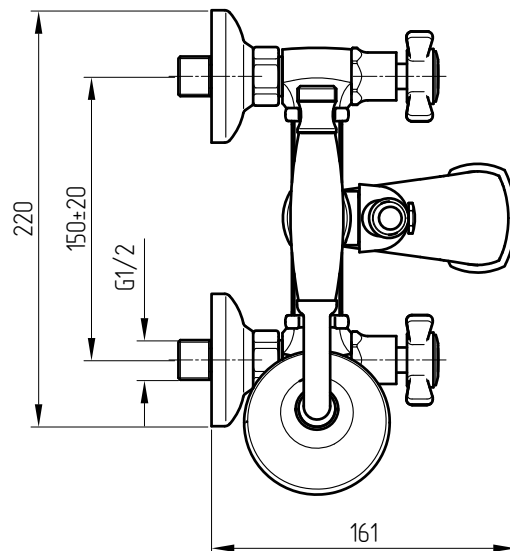

MIGLIORE

K o r o n a

Gruppo vasca esterno con flessibile cm 150 e doccia duplex
Exposed bathtub mixer with flexible 150 cm and duplex shower
Смеситель для ванны