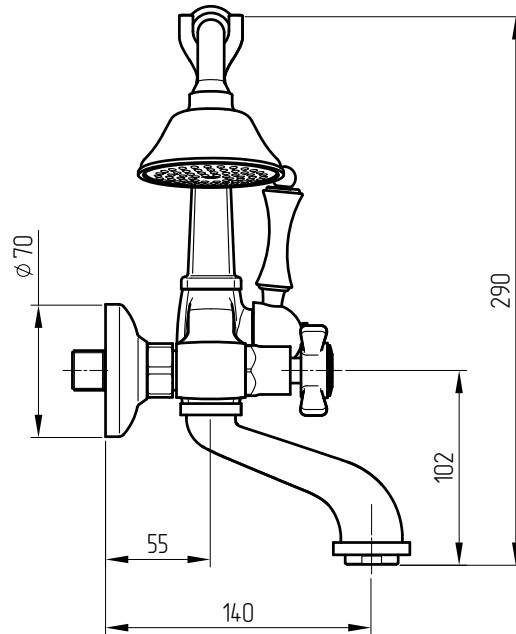

MIGLIORE

K o r o n a

Gruppo vasca esterno con flessibile cm 150 e doccia duplex
Exposed bathtub mixer with flexible 150 cm and duplex shower
Смеситель для ванны