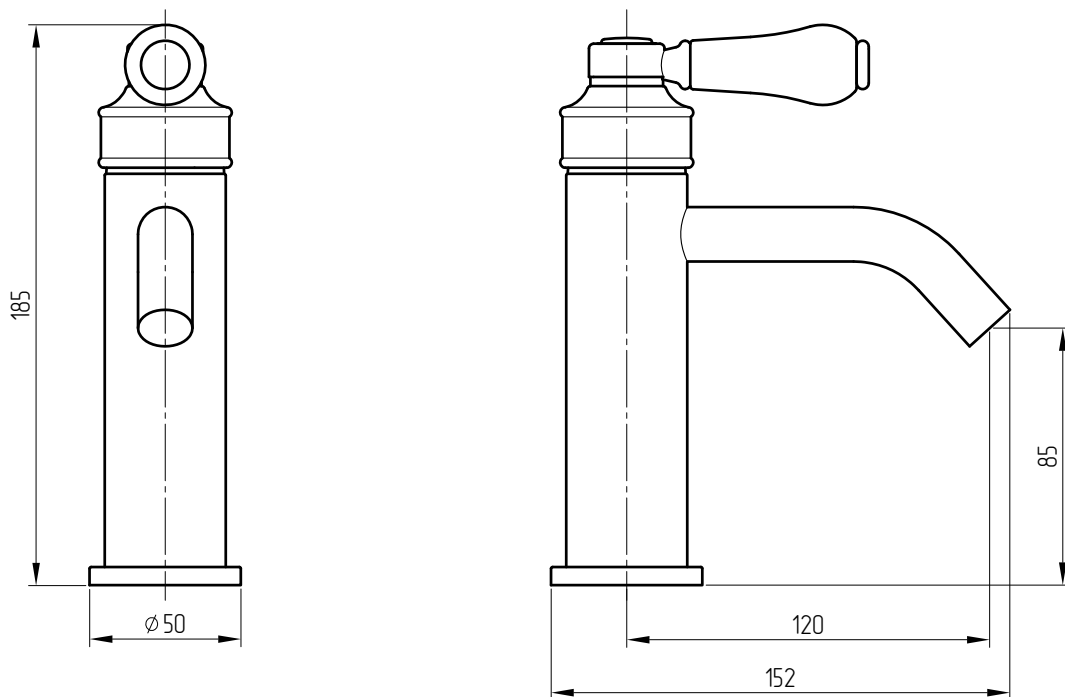

# MIGLIORE

---

---

Ermitage Mini

Miscelatore lavabo

Washbasin mixer

Смеситель монокомандный, ручка сверху белая