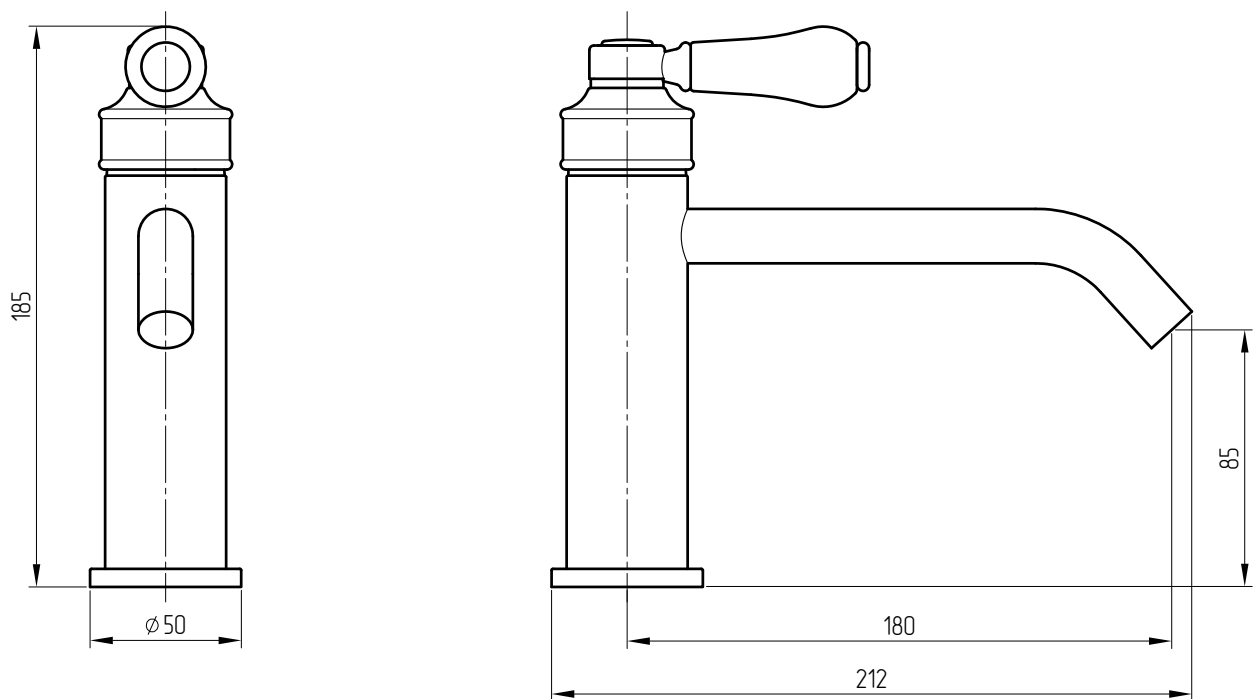

MIGLIORE

Ermitage Mini

Miscelatore lavabo

Washbasin mixer

Смеситель монокомандный, излив 18см, ручка сверху белая