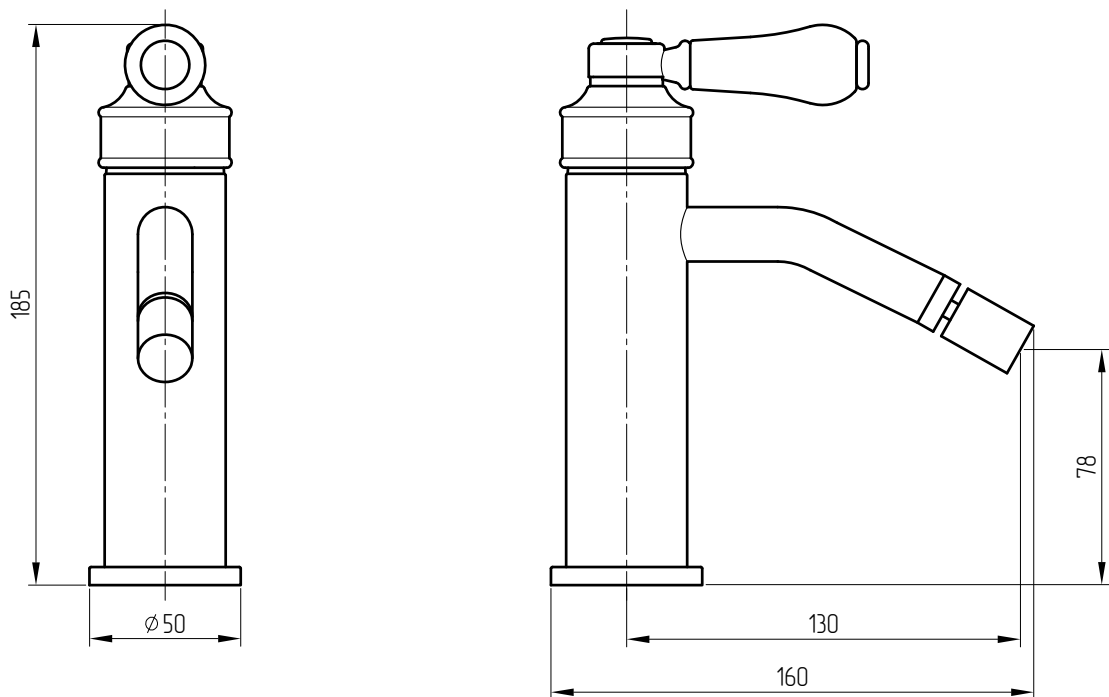

MIGLIORE

Ermitage Mini

Miscelatore bidet

Bidet mixer

Смеситель для биде монокомандный, ручка сверху белая