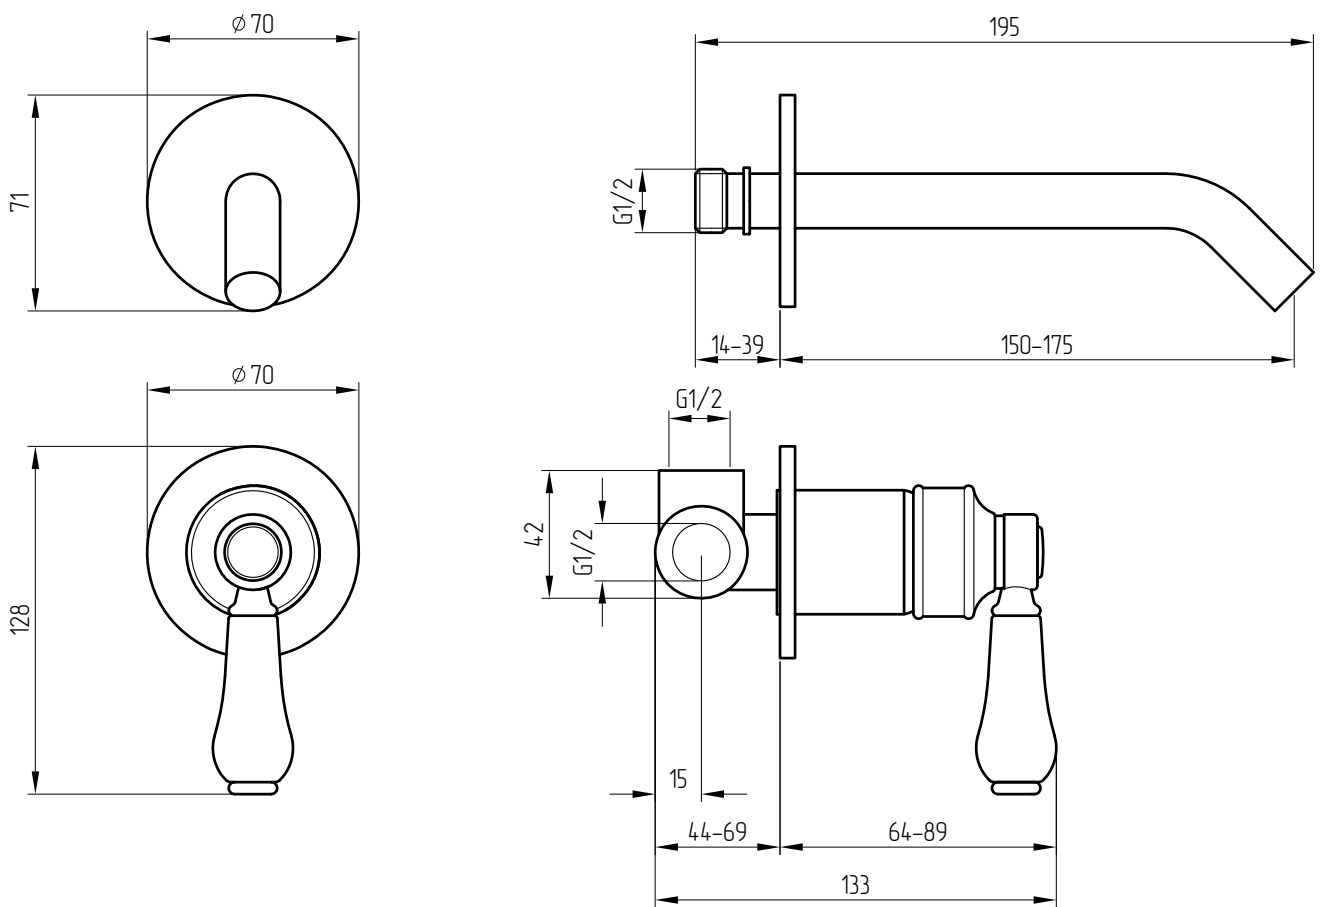

MIGLIORE

Ermitage Mini

Miscelatore lavabo da incasso

Concealed basin mixer

Смеситель для раковины скрытого монтажа, ручка белая