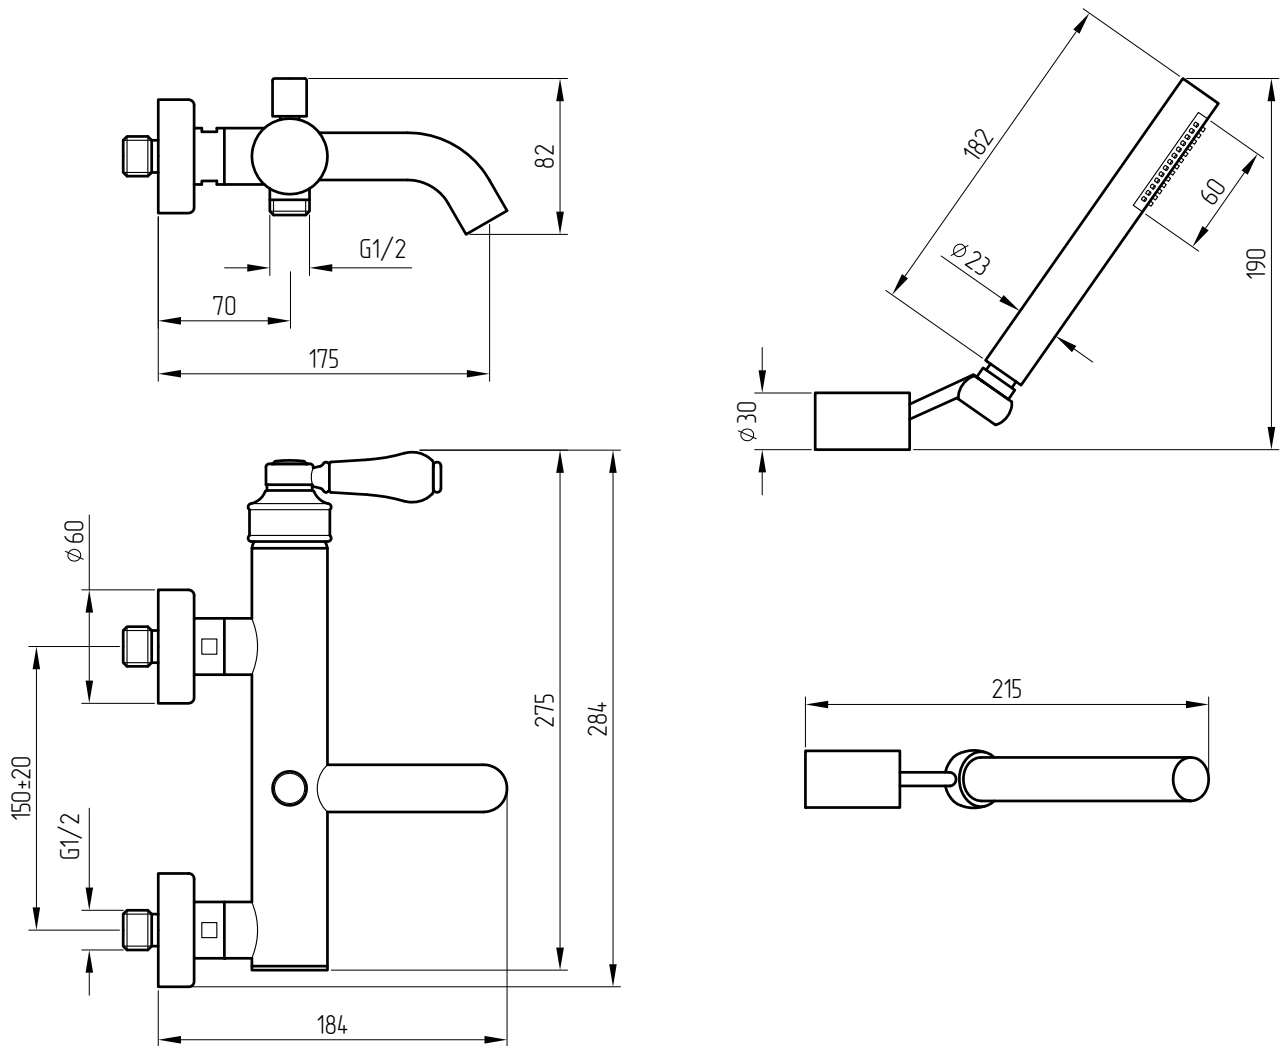

MIGLIORE

Ermitage Mini

Gruppo vasca esterno con flessibile cm 150 e doccia duplex
Exposed bathtub mixer with flexible 150 cm and duplex shower
Смеситель для ванны, ручка белая