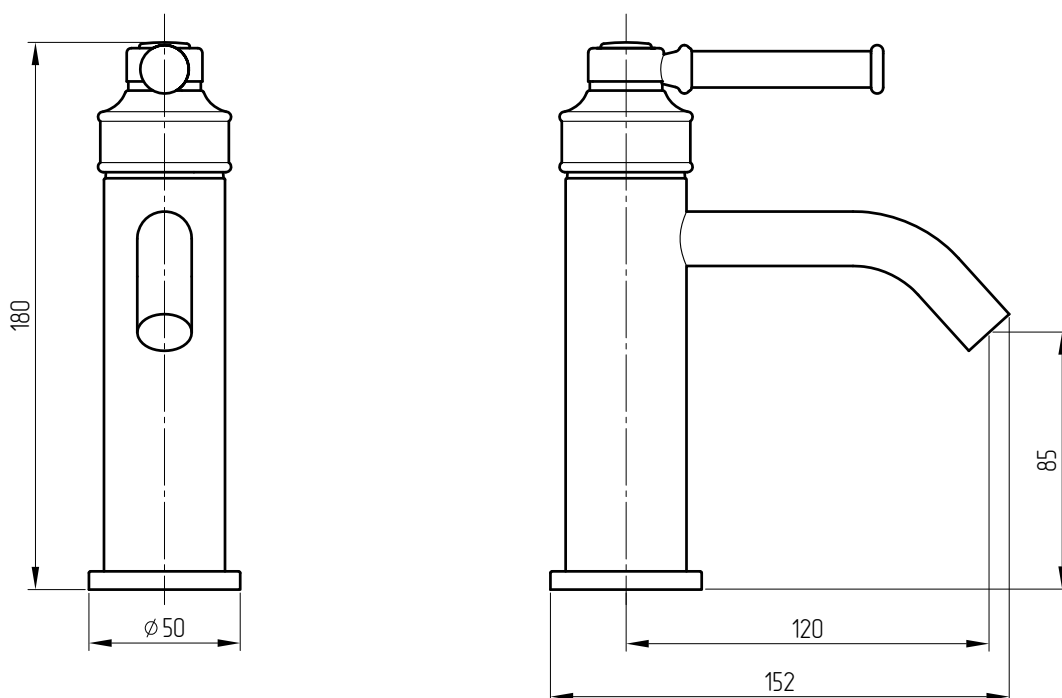

MIGLIORE

Ermitage Mini

Miscelatore lavabo

Washbasin mixer

Смеситель монокомандный, ручка сверху хром/орех