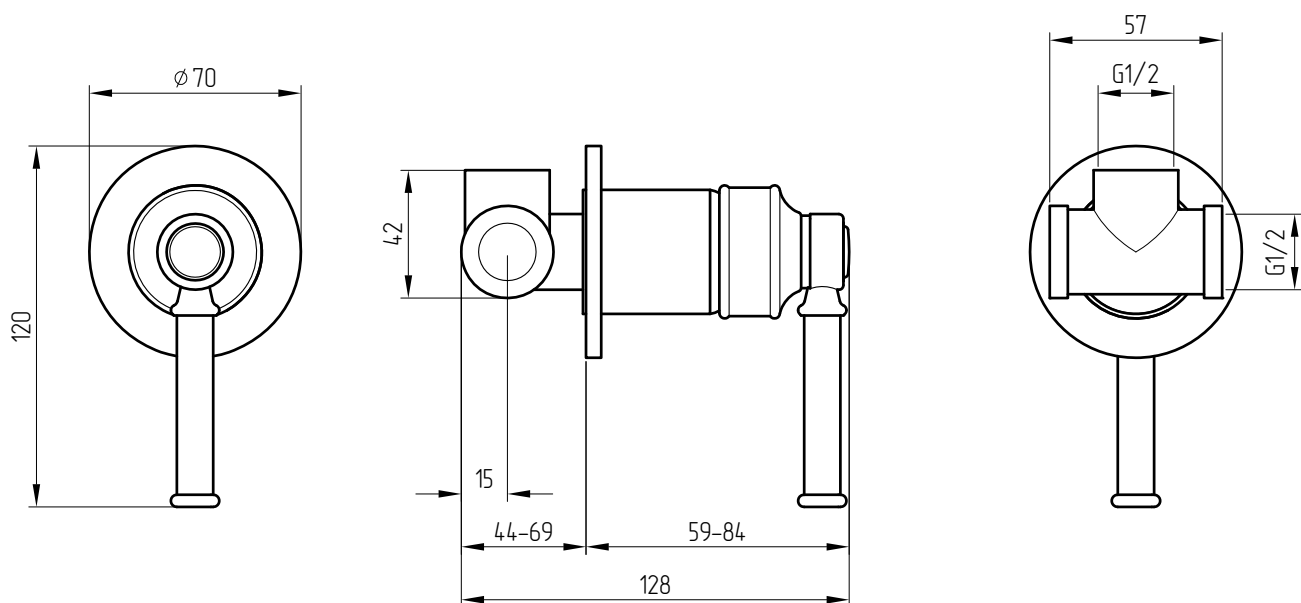

# MIGLIORE

---

---

Ermitage Mini

Miscelatore doccia da incasso

Built-in shower mixer

Смеситель скрытого монтажа, ручка хром/орех