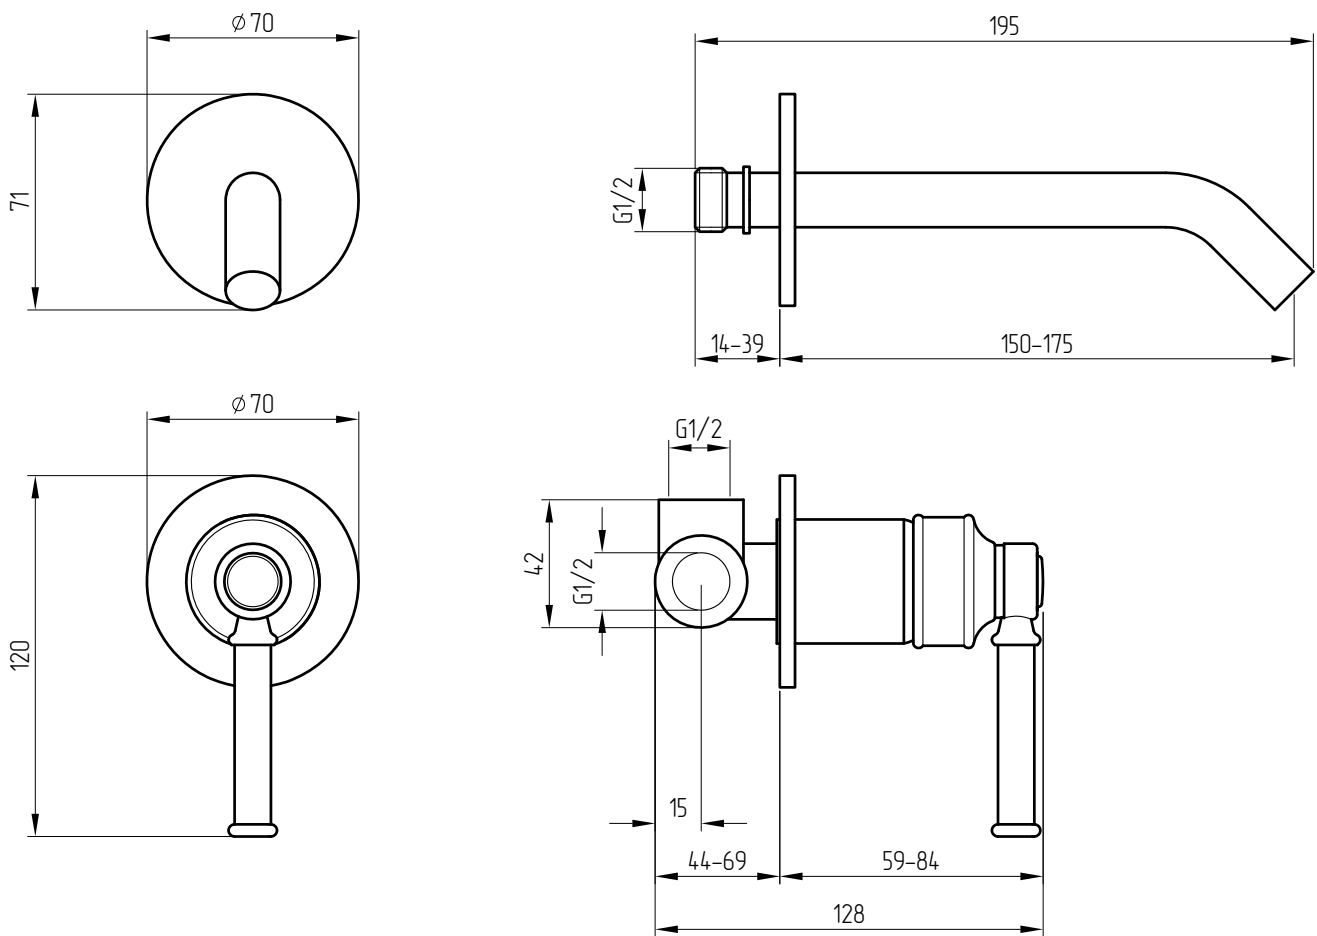

MIGLIORE

Ermitage Mini

Miscelatore lavabo da incasso

Concealed basin mixer

Смеситель для раковины скрытого монтажа, ручка хром/орех