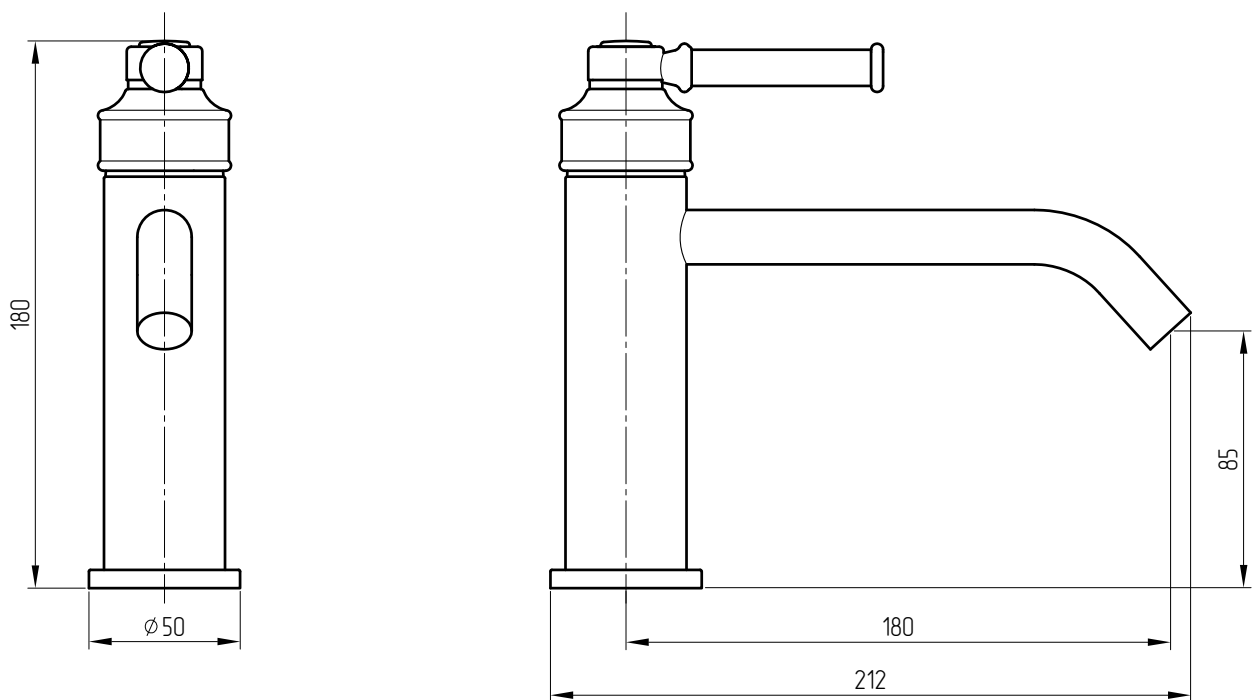

MIGLIORE

Ermitage Mini

Miscelatore lavabo

Washbasin mixer

Смеситель монокомандный, излив 18см, ручка сверху хром/орех