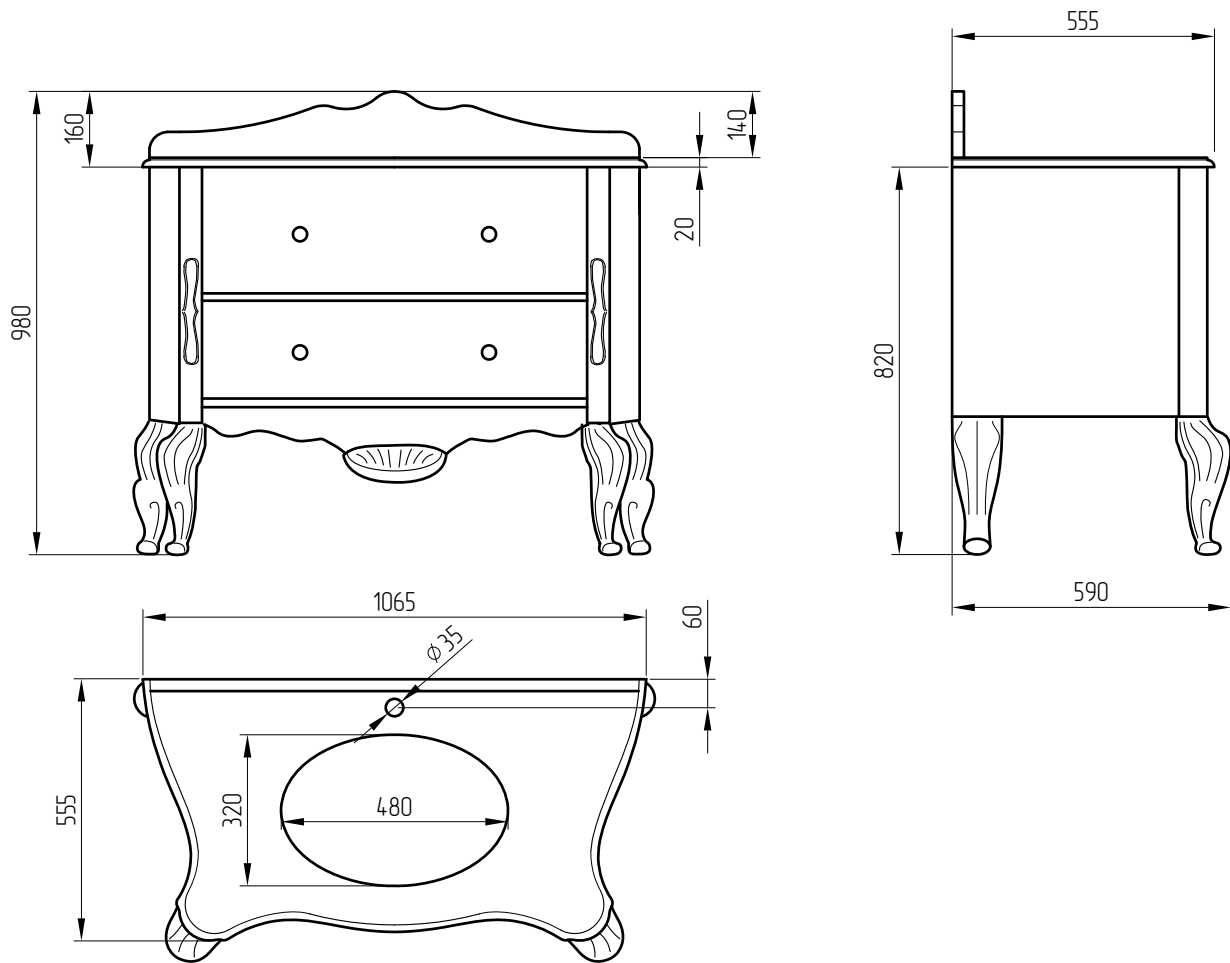

MIGLIORE

Vista posteriore/Rear view/Вид сзади

Virginia

Top marmo, base per lavabo, 110cm
Marble top, washbasin furniture, 110cm
Комплект мебели, 110cm