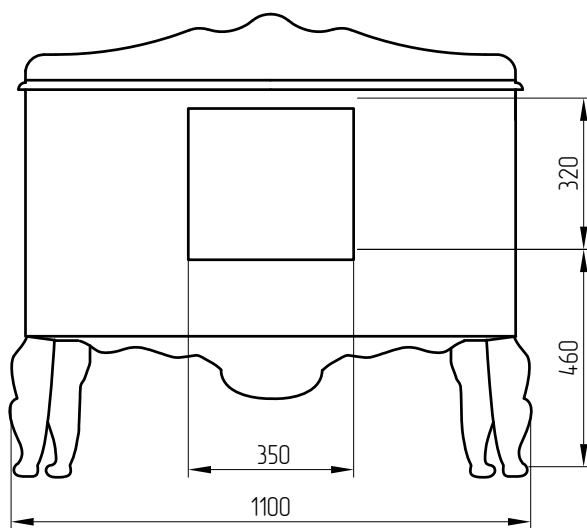

MIGLIORE

Vista posteriore/Rear view/Вид сзади

Virginia

Top marmo, base per lavabo, 110cm
Marble top, washbasin furniture, 110cm
Комплект мебели, 110cm