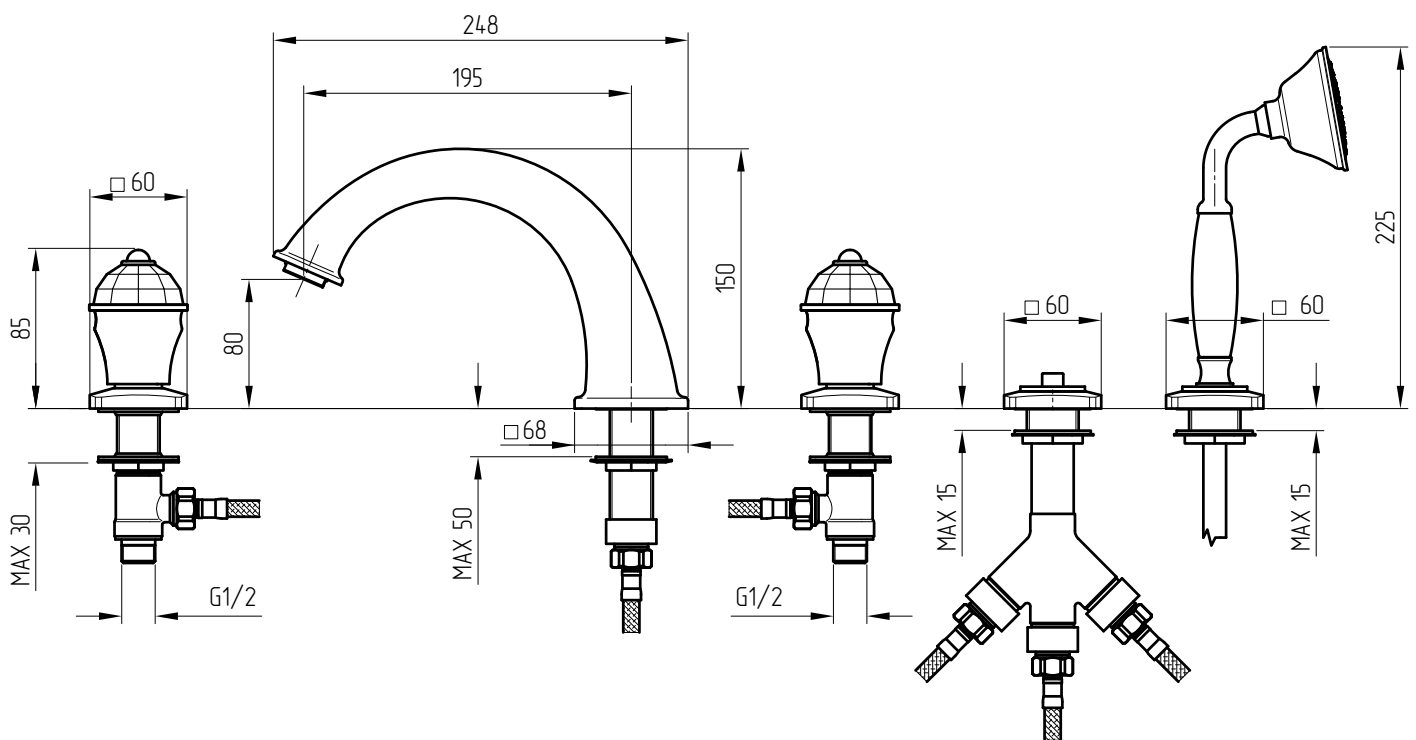

# MIGLIORE

Korona Swarovski

Batteria bordo vasca con doccia estraibile

Bathtub set with pull-out handshower

Смеситель для ванны встроенный в борт на 5 отверстий