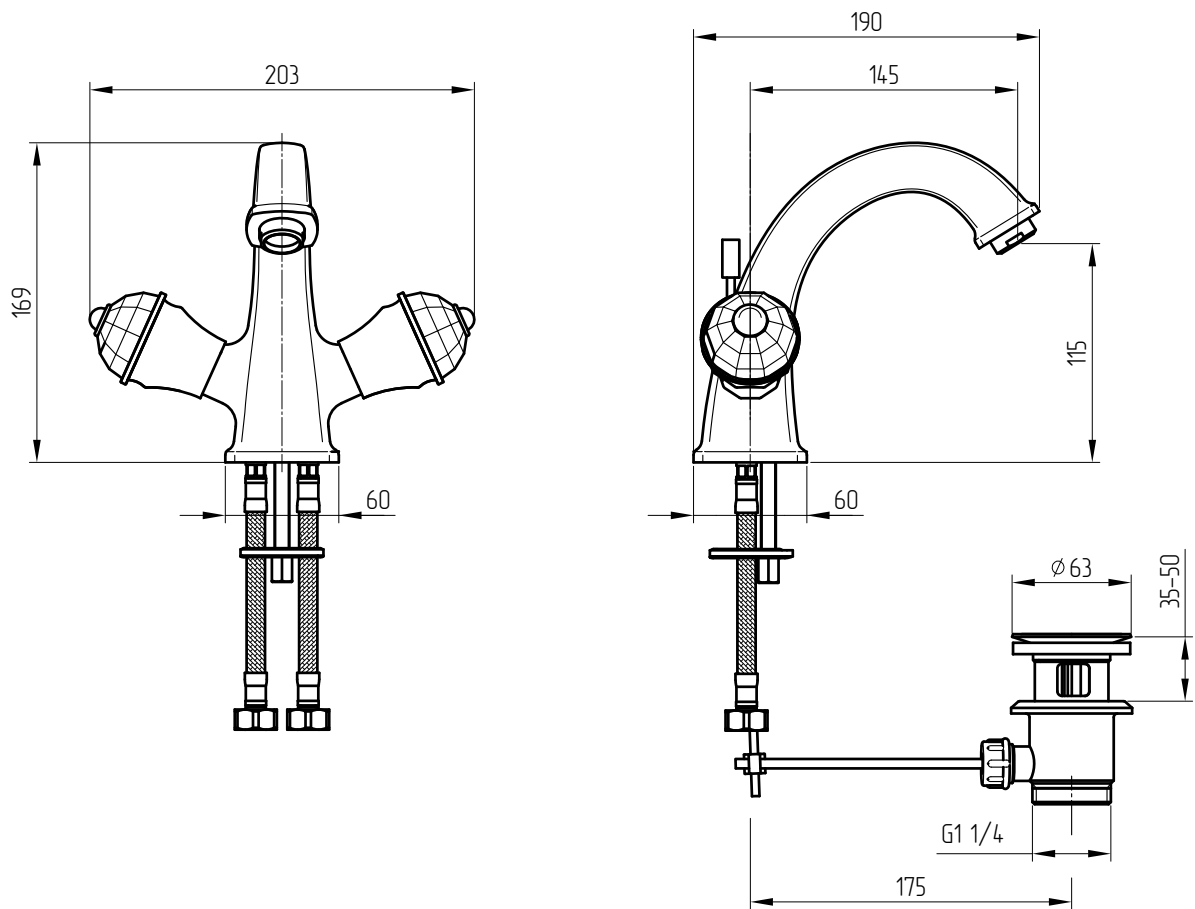

MIGLIORE

Korona Swarovski

Monoforo lavabo
Washbasin mixer
Смеситель для раковины