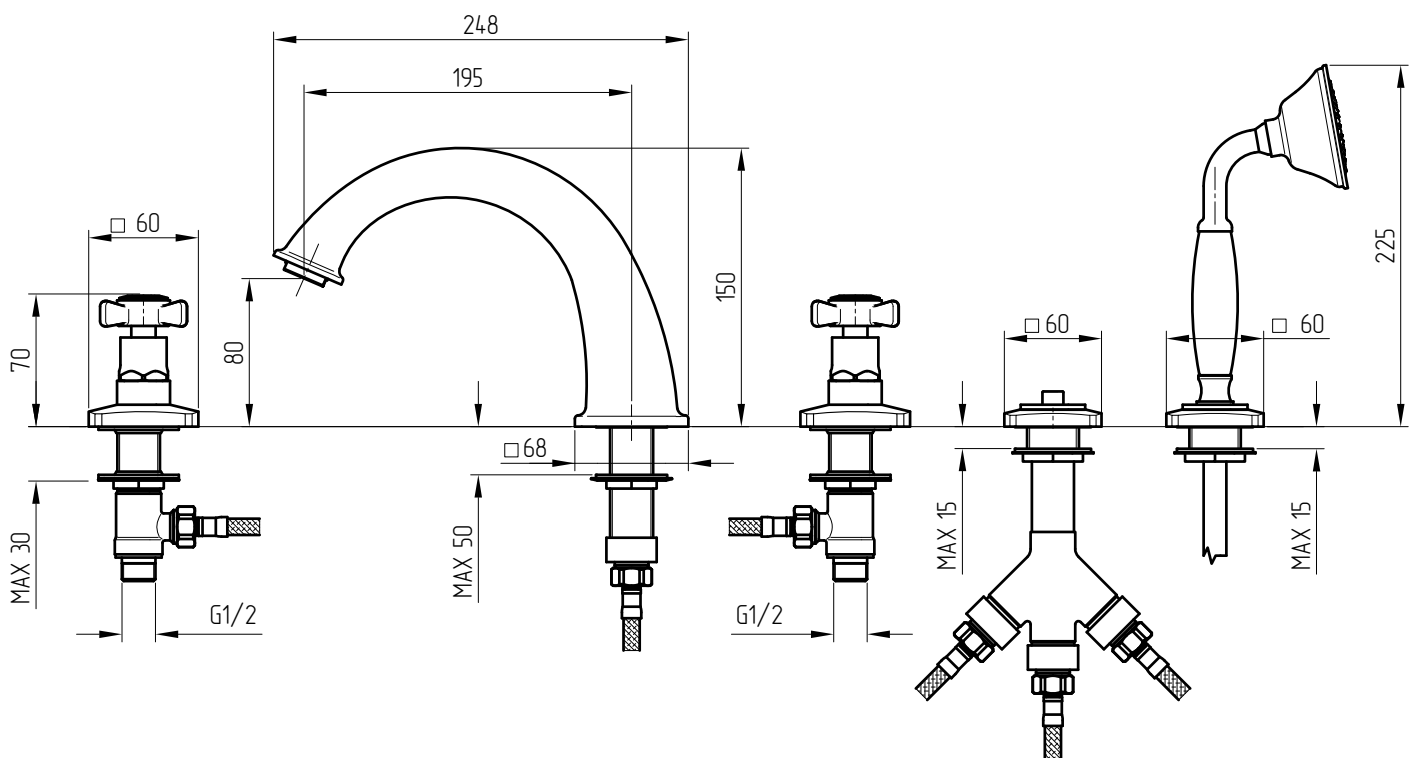

MIGLIORE

Корона

Batteria bordo vasca con doccia estraibile

Bathtub set with pull-out handshower

Смеситель для ванны встроенный в борт на 5 отверстий